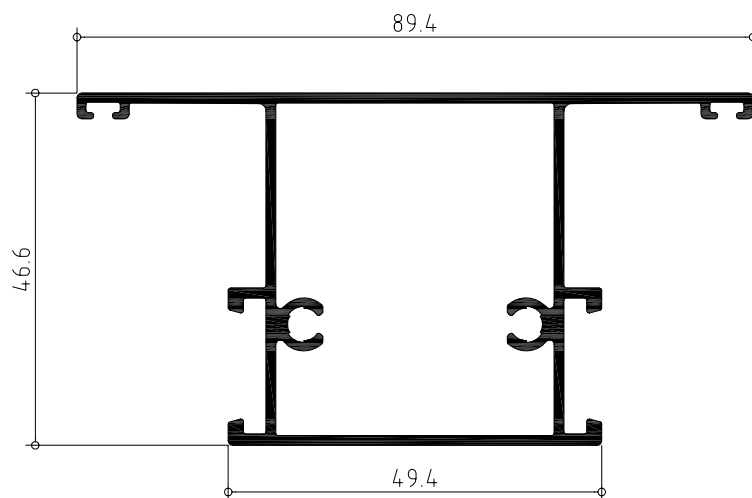

Abisagrada serie MACARENA

Travesaños de puerta

839719

839715

839720