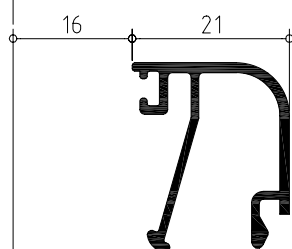

Abisagrada serie MACARENA

Ejemplos de galces de junquillos

839114

839121

839124

839128

839121

839121

839124

839128

839135

*Tambien válido
para marco y hojas
de 40*