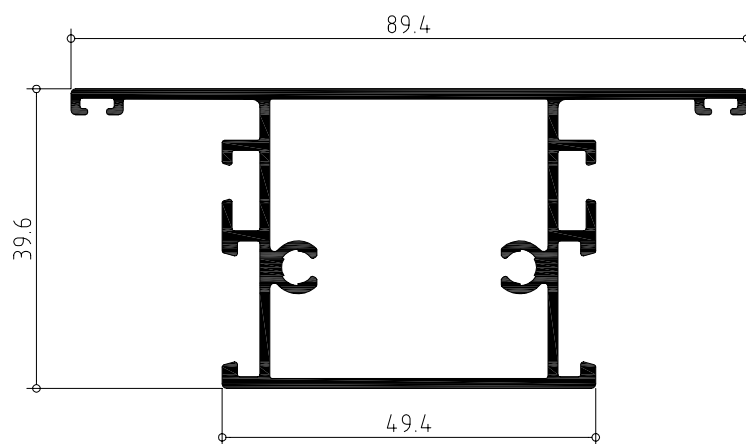

Ventana de dos hojas practicables con hoja de 40

PERFIL	CODIGO	POSICION	UNIDADES	CORTE	MEDIDA
	839140	Horizontal	2		L
		Vertical	2		H
	839338	Horizontal	4		L/2 - 24,8
		Vertical	4		H - 44
	839504	Vertical	1		H - 106
	850022	Vertical	1		Segun modelo cremona y sus accesorios
	839027	Horizontal	2		L/2 - 118,5
		Vertical	2		H - 177,6
	839890	Horizontal	2		H - 137,6

Abisagrada serie MACARENA

Secciones y hoja de corte

Puerta practicable de dos hojas, con hoja puerta de 47 recta, y suplemento zocalo bajo, para marco cerrado.

PERFIL	CODIGO	POSICION	UNIDADES	CORTE	MEDIDA
	839144	Horizontal	2		L
		Vertical	2		H
		Horizontal	4		L/2 - 47.5
	839343	Vertical	4		H - 89.4
	839906	Horizontal	2		L/2 - 175.2
	839504	Vertical	1		H - 80.7
		Horizontal	4		L/2 - 185.2
	839027	Vertical	4		H - 357.4
	839027	Vertical	1		Segun modelo cremona y sus accesorios

Travesaños hojas sin junquillo de 47

839907

839903

839908

839904

Abisagrada serie MACARENA

Travesaños de puerta

839719