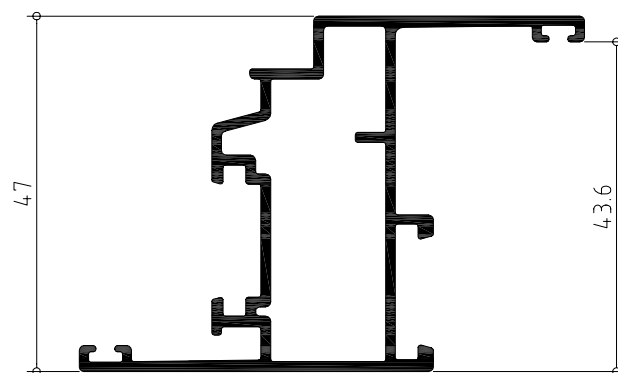

Abisagrada serie MACARENA

Hojas ventana e inversor

839340

839339

839338

839504