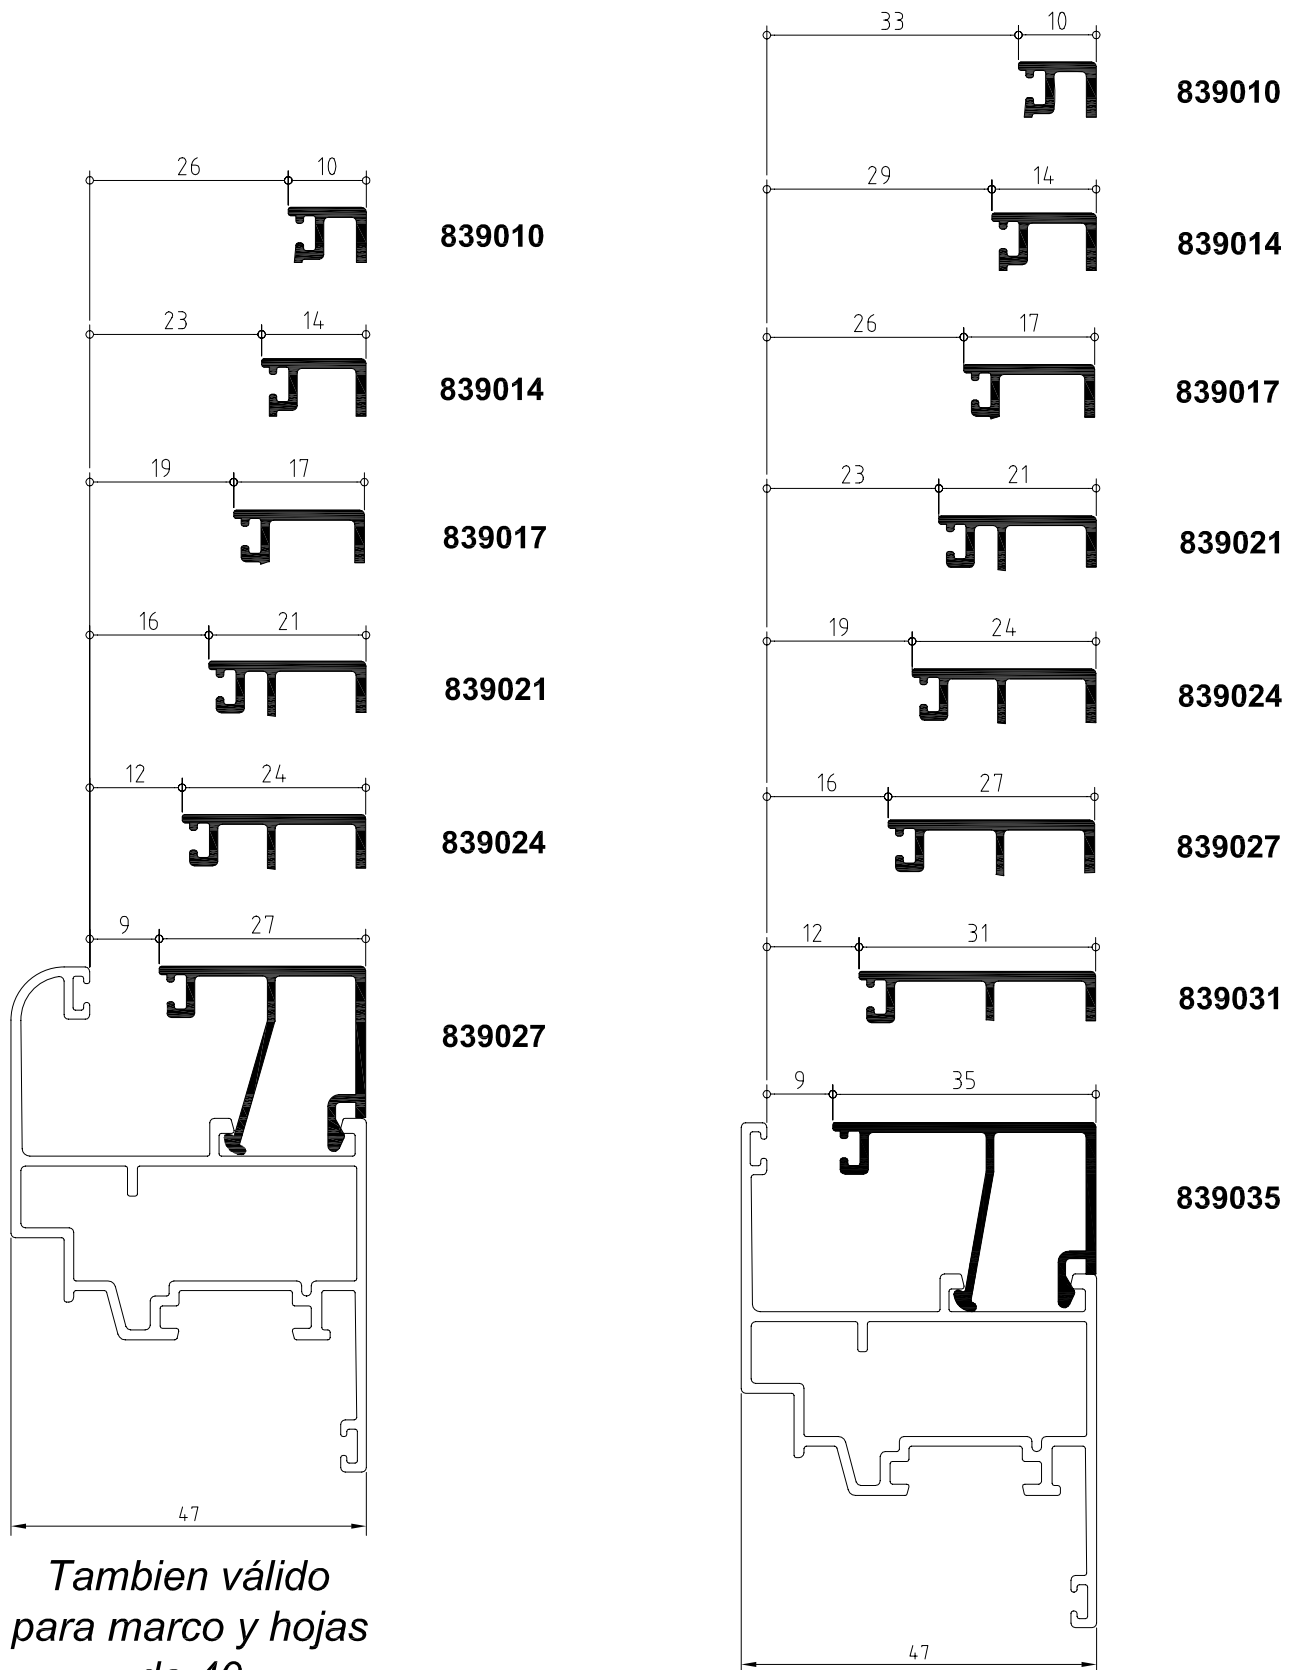

839124

839128

839135

*Tambien válido
para marco y hojas
de 40*

Abisagrada serie MACARENA

Ejemplos de galces de junquillos

Abisagrada serie MACARENA

Secciones y hoja de corte

Ventana de dos hojas practicables con hoja de 40

PERFIL	CODIGO	POSICION	UNIDADES	CORTE	MEDIDA
	839140	Horizontal	2		L
		Vertical	2		H
	839338	Horizontal	4		L/2 - 24,8
		Vertical	4		H - 44
	839504	Vertical	1		H - 106
	850022	Vertical	1		Segun modelo cremona y sus accesorios
	839027	Horizontal	2		L/2 - 118,5
		Vertical	2		H - 177,6
	839890	Horizontal	2		H - 137,6

Abisagrada serie MACARENA

Secciones y hoja de corte

Puerta practicable con hoja puerta de 47 recta, de dos hojas y zocalo bajo a marco abierto.

PERFIL	CODIGO	POSICION	UNIDADES	CORTE	MEDIDA
	839144	Horizontal	1		L
		Vertical	2		H
		Horizontal	2		L/2 - 47.5
	839343	Vertical	4		H - 49.7
	839905	Horizontal	2		L/2 - 175.2
	839504	Vertical	1		H - 80.7
		Horizontal	4		L/2 - 185.2
	839027	Vertical	4		H - 238.5