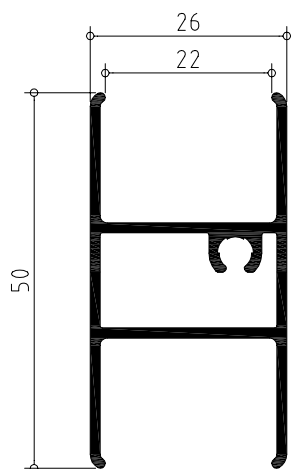

Abisagrada serie MACARENA

Travesaños hojas sin junquillo de 47

839907