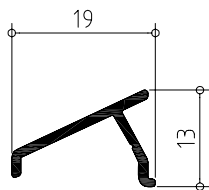

Abisagrada serie MACARENA

Complementos

839890