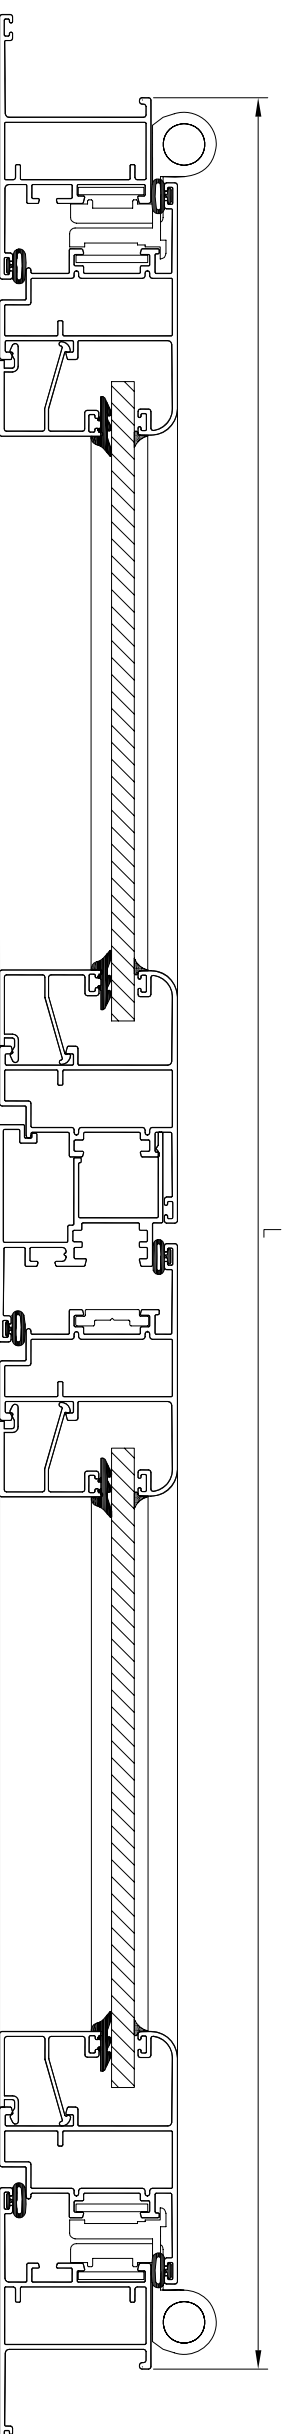

Abisagrada serie MACARENA

Secciones y hoja de corte

Ventana de dos hojas practicables apertura exterior, con hoja de 47 curva

PERFIL	CODIGO	POSICION	UNIDADES	CORTE	MEDIDA
	839147	Horizontal	2		L + 44
		Vertical	2		H + 44
	839355	Horizontal	4		L/2 - 24,8
		Vertical	4		H - 44
	839504	Vertical	1		H - 106
	850022	Vertical	1		Segun modelo cremona y sus accesorios
	839027	Horizontal	2		L/2 - 118,5
		Vertical	2		H - 177,6

Accesorios

UNIDADES	DESCRIPCION
4	Bisagra reversible cámara Europea
12	Escuadra pivote fundición
1	Cremona fundición para apertura exterior
1	Kits cremona apertura exterior una hoja cámara Europea
1	Kits pasadores segunda hoja para cámara Europea
1	Juego tapas perfil central dos hojas
2	Deflector salida agua
4	Angulo vulcanizado goma central
4L + 6H	Junta batiente