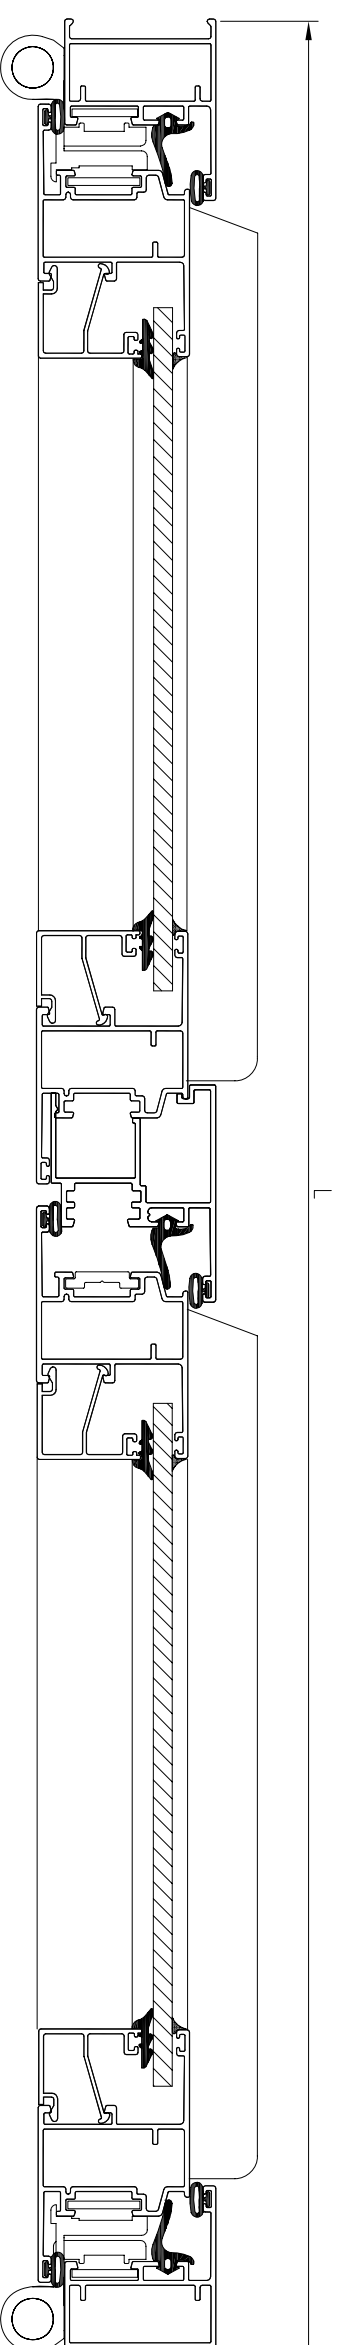

839124

839128

839135

*Tambien válido
para marco y hojas
de 40*

Abisagrada serie MACARENA

Ejemplos de galces de junquillos

Abisagrada serie MACARENA

Secciones y hoja de corte

Ventana de dos hojas practicables con hoja de 40

PERFIL	CODIGO	POSICION	UNIDADES	CORTE	MEDIDA
	839140	Horizontal	2		L
		Vertical	2		H
	839338	Horizontal	4		L/2 - 24,8
		Vertical	4		H - 44
	839504	Vertical	1		H - 106
	850022	Vertical	1		Segun modelo cremona y sus accesorios
	839027	Horizontal	2		L/2 - 118,5
		Vertical	2		H - 177,6
	839890	Horizontal	2		H - 137,6

Abisagrada serie MACARENA

Secciones y hoja de corte

Puerta practicable con hoja puerta de 47 recta, de dos hojas y zocalo bajo a marco abierto.

PERFIL	CODIGO	POSICION	UNIDADES	CORTE	MEDIDA
	839144	Horizontal	1		L
		Vertical	2		H
		Horizontal	2		L/2 - 47.5
	839343	Vertical	4		H - 49.7
	839905	Horizontal	2		L/2 - 175.2
	839504	Vertical	1		H - 80.7
		Horizontal	4		L/2 - 185.2
	839027	Vertical	4		H - 238.5

Abisagrada serie MACARENA

Secciones y hoja de corte

Puerta practicable de dos hojas, con hoja puerta de 47 recta, y suplemento zocalo bajo, para marco cerrado.

PERFIL	CODIGO	POSICION	UNIDADES	CORTE	MEDIDA
	839144	Horizontal	2		L
		Vertical	2		H
		Horizontal	4		L/2 - 47.5
	839343	Vertical	4		H - 89.4
	839906	Horizontal	2		L/2 - 175.2
	839504	Vertical	1		H - 80.7
		Horizontal	4		L/2 - 185.2
	839027	Vertical	4		H - 357.4
	839027	Vertical	1		Segun modelo cremona y sus accesorios