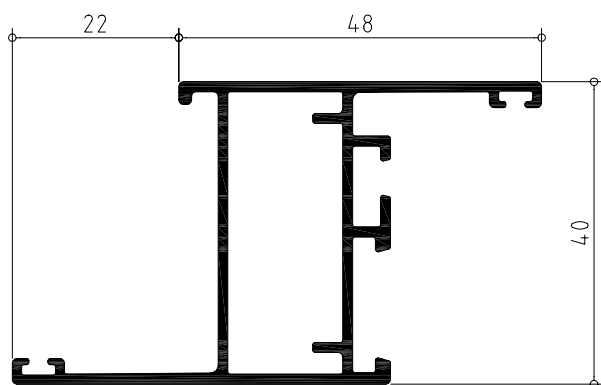

Abisagrada serie MACARENA

Marcos

839141