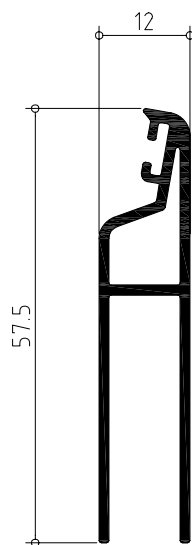

Abisagrada serie MACARENA

Perfiles mallorquinas

058216