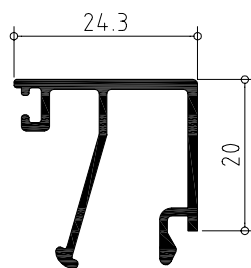

Abisagrada serie MACARENA

Junquillos rectos

839035

839021

839031

839017

839027

839014

839024

839010