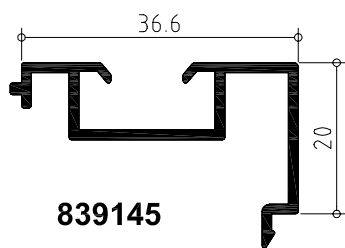

Abisagrada serie MACARENA

Perfiles mallorquinas

839145