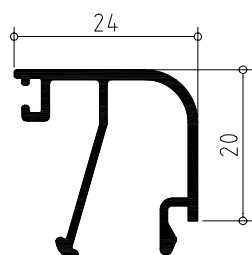

Ventana de dos hojas practicables con hoja de 40

PERFIL	CODIGO	POSICION	UNIDADES	CORTE	MEDIDA
	839140	Horizontal	2		L
		Vertical	2		H
	839338	Horizontal	4		L/2 - 24,8
		Vertical	4		H - 44
	839504	Vertical	1		H - 106
	850022	Vertical	1		Segun modelo cremona y sus accesorios
	839027	Horizontal	2		L/2 - 118,5
		Vertical	2		H - 177,6
	839890	Horizontal	2		H - 137,6

Abisagrada serie MACARENA

Secciones y hoja de corte

Puerta practicable con hoja puerta de 47 recta, de dos hojas y zocalo bajo a marco abierto.

PERFIL	CODIGO	POSICION	UNIDADES	CORTE	MEDIDA
	839144	Horizontal	1		L
		Vertical	2		H
		Horizontal	2		L/2 - 47.5
	839343	Vertical	4		H - 49.7
	839905	Horizontal	2		L/2 - 175.2
	839504	Vertical	1		H - 80.7
		Horizontal	4		L/2 - 185.2
	839027	Vertical	4		H - 238.5

Abisagrada serie MACARENA

Secciones y hoja de corte

Ventana de dos hojas practicables apertura exterior, con hoja de 47 curva

PERFIL	CODIGO	POSICION	UNIDADES	CORTE	MEDIDA
	839147	Horizontal	2		L + 44
		Vertical	2		H + 44
	839355	Horizontal	4		L/2 - 24,8
		Vertical	4		H - 44
	839504	Vertical	1		H - 106
	850022	Vertical	1		Segun modelo cremona y sus accesorios
	839027	Horizontal	2		L/2 - 118,5
		Vertical	2		H - 177,6

Abisagrada serie MACARENA

Junquillos curvos

839135

839235

839128

839228

839124

839224