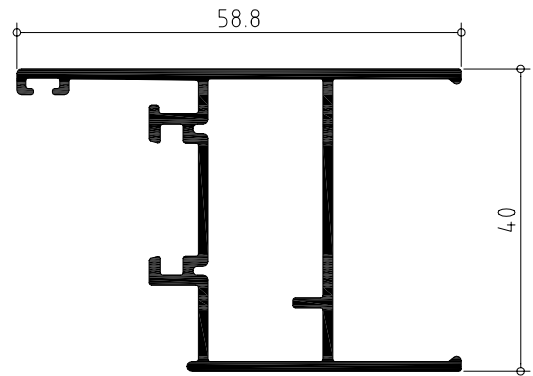

Abisagrada serie MACARENA

Perfiles mallorquinas

839002