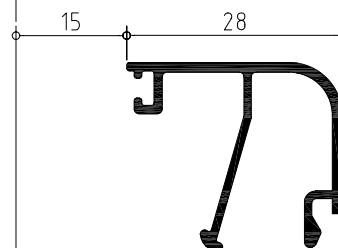

839124

839128

839135

*Tambien válido
para marco y hojas
de 40*

Abisagrada serie MACARENA

Ejemplos de galces de junquillos

Abisagrada serie MACARENA

Secciones y hoja de corte

Ventana de dos hojas practicables con hoja de 40

PERFIL	CODIGO	POSICION	UNIDADES	CORTE	MEDIDA
	839140	Horizontal	2		L
		Vertical	2		H
	839338	Horizontal	4		L/2 - 24,8
		Vertical	4		H - 44
	839504	Vertical	1		H - 106
	850022	Vertical	1		Segun modelo cremona y sus accesorios
	839027	Horizontal	2		L/2 - 118,5
		Vertical	2		H - 177,6
	839890	Horizontal	2		H - 137,6

Abisagrada serie MACARENA

Secciones y hoja de corte

Puerta practicable con hoja puerta de 47 recta, de dos hojas y zocalo bajo a marco abierto.

PERFIL	CODIGO	POSICION	UNIDADES	CORTE	MEDIDA
	839144	Horizontal	1		L
		Vertical	2		H
		Horizontal	2		L/2 - 47.5
	839343	Vertical	4		H - 49.7
	839905	Horizontal	2		L/2 - 175.2
	839504	Vertical	1		H - 80.7
		Horizontal	4		L/2 - 185.2
	839027	Vertical	4		H - 238.5

Abisagrada serie MACARENA

Secciones y hoja de corte

Ventana de dos hojas practicables apertura exterior, con hoja de 47 curva

PERFIL	CODIGO	POSICION	UNIDADES	CORTE	MEDIDA
	839147	Horizontal	2		L + 44
		Vertical	2		H + 44
	839355	Horizontal	4		L/2 - 24,8
		Vertical	4		H - 44
	839504	Vertical	1		H - 106
	850022	Vertical	1		Segun modelo cremona y sus accesorios
	839027	Horizontal	2		L/2 - 118,5
		Vertical	2		H - 177,6