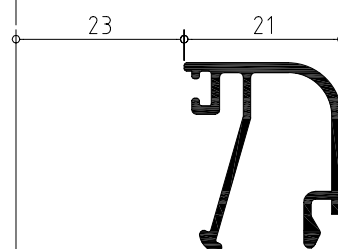

Abisagrada serie MACARENA

Ejemplos de galces de junquillos

839114

839121

839124

839128

839121

839121

839124

839128

839135

*Tambien válido
para marco y hojas
de 40*