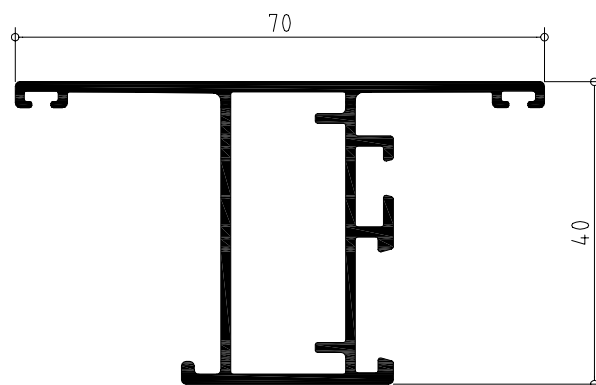

Abisagrada serie MACARENA

Marcos

839147