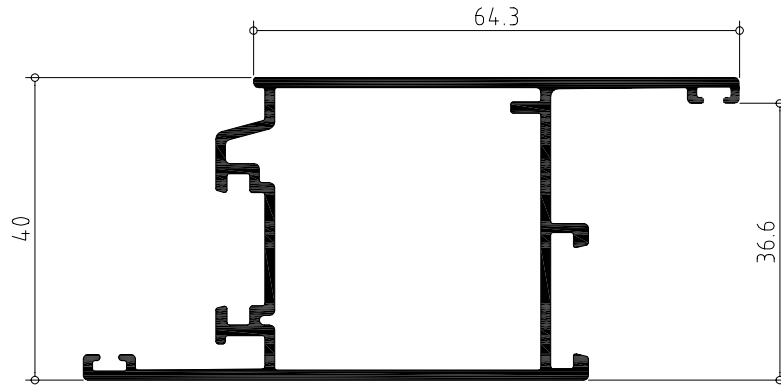

Abisagrada serie MACARENA

Hojas de puerta

839342