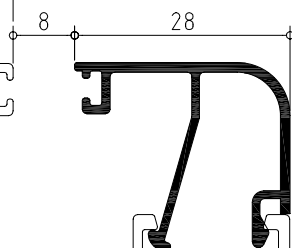

Abisagrada serie MACARENA

Ejemplos de galces de junquillos

839114

839121

839124

839128

839121

839121

839124

839128

839135

*Tambien válido
para marco y hojas
de 40*