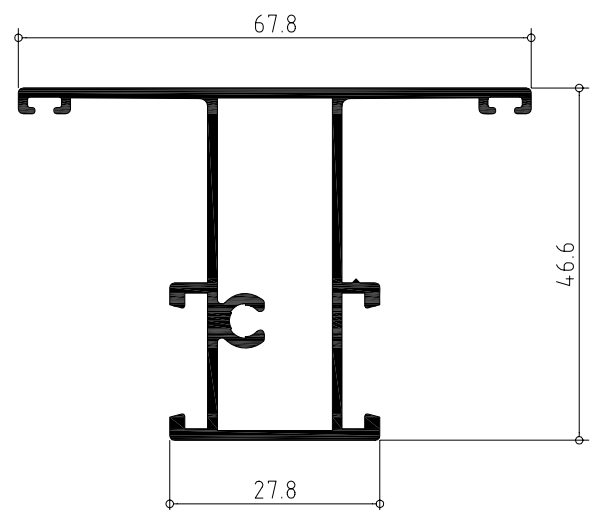

Abisagrada serie MACARENA

Travesaños de ventana

839705

839710

839706

839711