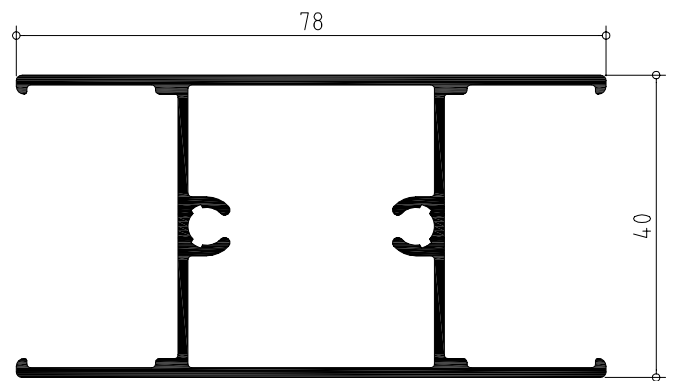

Abisagrada serie MACARENA

Perfiles mallorquinas

058218