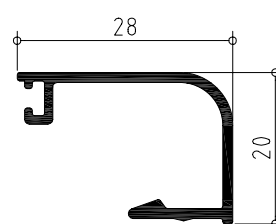

Abisagrada serie MACARENA

Secciones y hoja de corte

Ventana de dos hojas practicables apertura exterior, con hoja de 47 curva

PERFIL	CODIGO	POSICION	UNIDADES	CORTE	MEDIDA
	839147	Horizontal	2		L + 44
		Vertical	2		H + 44
	839355	Horizontal	4		L/2 - 24,8
		Vertical	4		H - 44
	839504	Vertical	1		H - 106
	850022	Vertical	1		Segun modelo cremona y sus accesorios
	839027	Horizontal	2		L/2 - 118,5
		Vertical	2		H - 177,6

Abisagrada serie MACARENA

Junquillos curvos

839135

839235

839128

839228

839124

839224