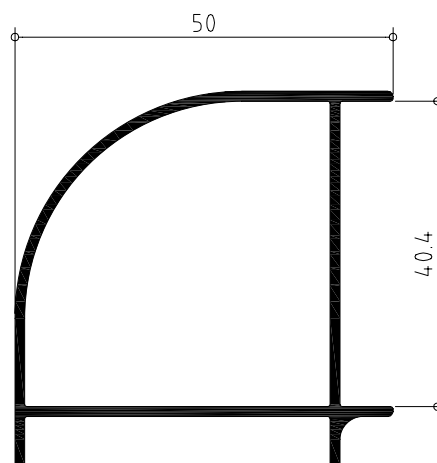

Abisagrada serie MACARENA

Complementos

839890

850022

420805

420161

420180

420190