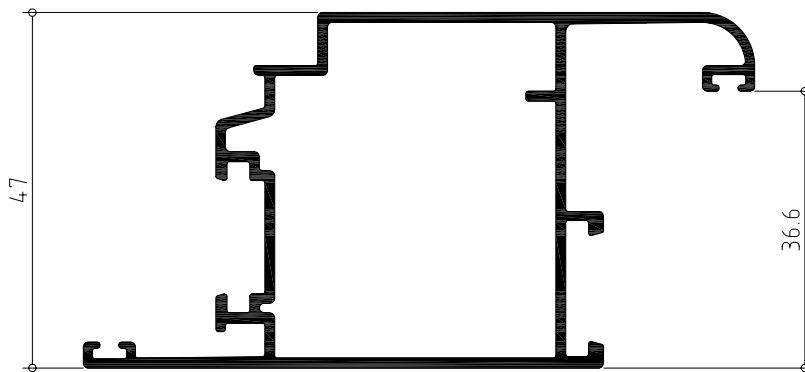

Abisagrada serie MACARENA

Hojas de puerta

839342

839341

839343