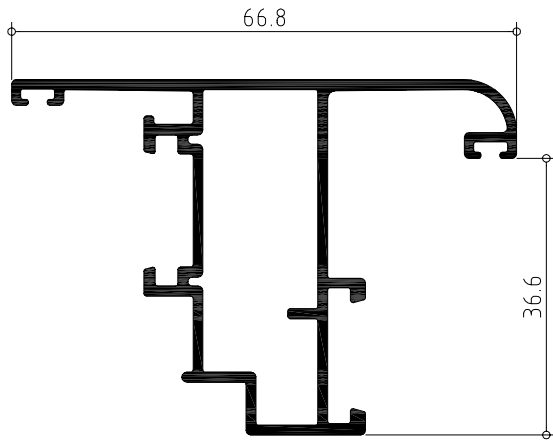

Abisagrada serie MACARENA

Secciones y hoja de corte

Ventana pivotante de eje horizontal

PERFIL	CODIGO	POSICION	UNIDADES	CORTE	MEDIDA
	839141	Horizontal	2		L+44
		Vertical	2		H+44
	839371	Horizontal	2		L - 45
		Vertical	4		H /2 - 22.5
	839370	Vertical	1		H - 106
		Horizontal	2		L - 106
	839027	Horizontal	2		L- 226
		Vertical	2		H - 266

Sección mitad superior horizontal eje de giro pivotante

Sección mitad inferior horizontal eje de giro pivotante

Abisagrada serie MACARENA

Hojas apertura exterior

839355

839356

839358

839357