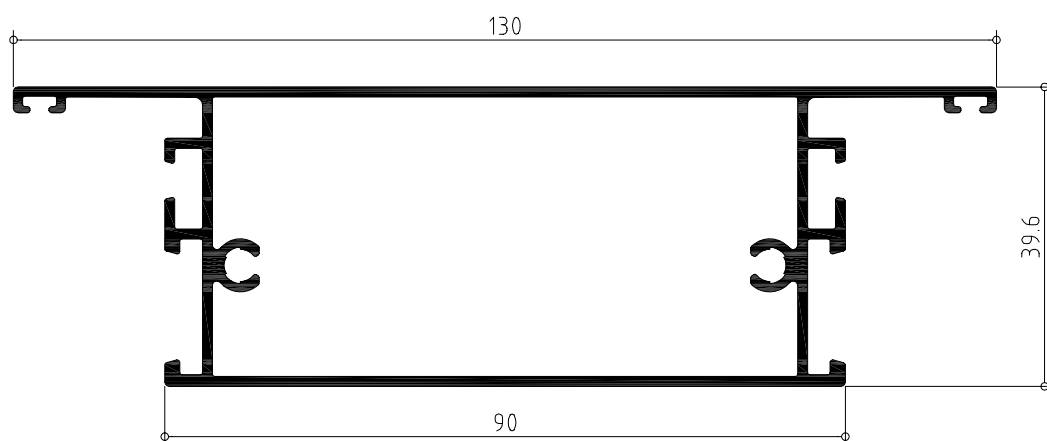

Abisagrada serie MACARENA

Zocalos

839900

839910

839906