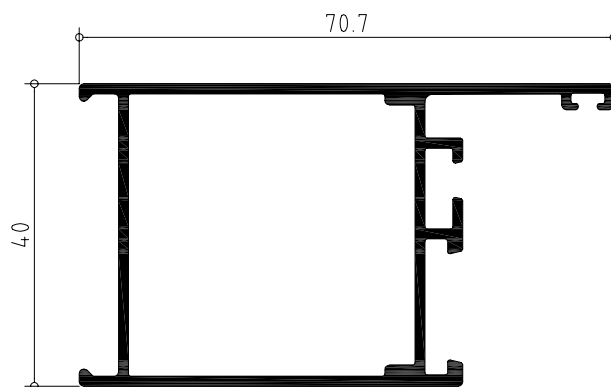

Abisagrada serie MACARENA

Marcos

839144