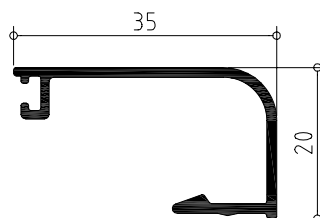

839135

839235