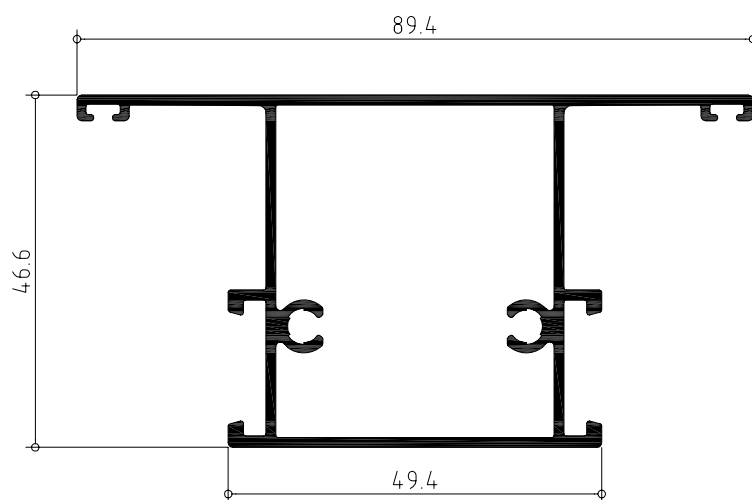

Abisagrada serie MACARENA

Travesaños de puerta

839719

839715

839720