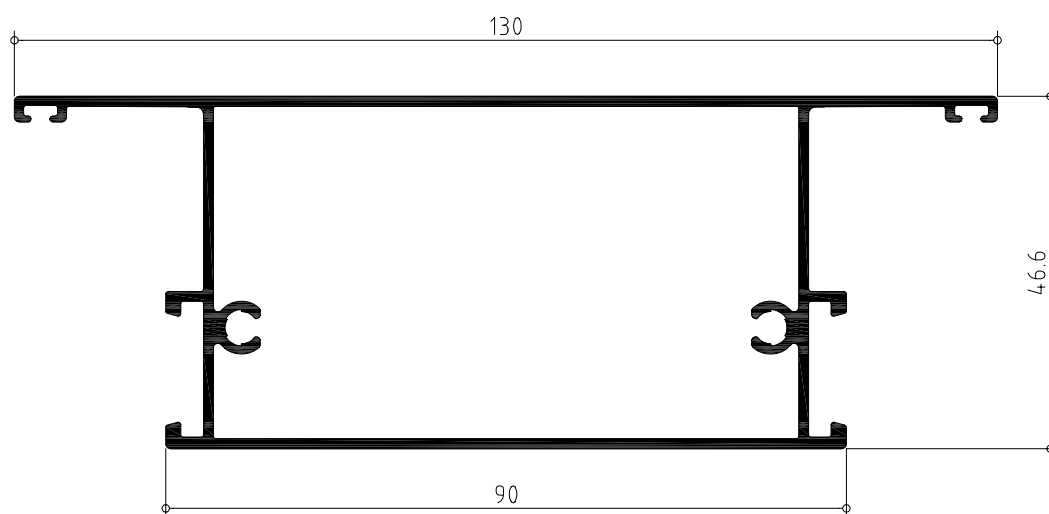

Abisagrada serie MACARENA

Zocalos

839905

839915