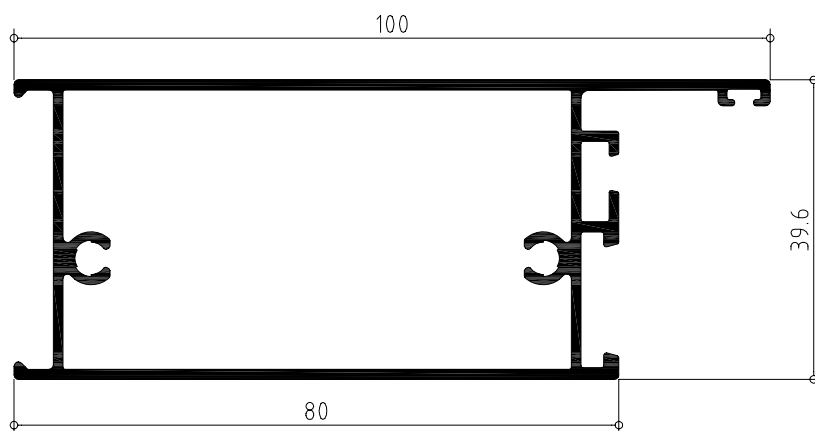

Abisagrada serie MACARENA

Zocalos