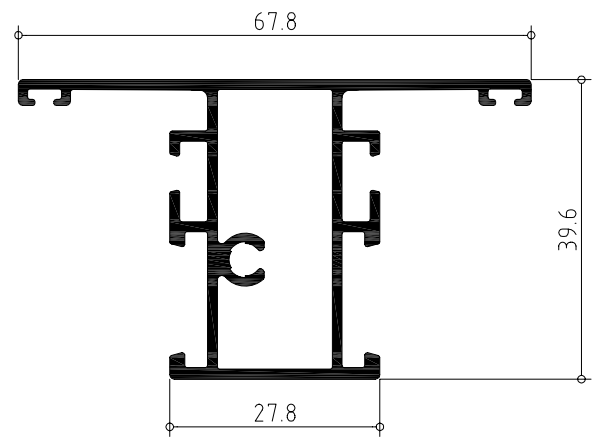

Abisagrada serie MACARENA

Travesaños de ventana

839705

839710

839706

839711