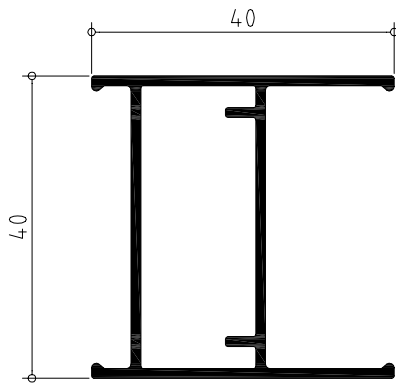

Abisagrada serie MACARENA

Perfiles mallorquinas

839001