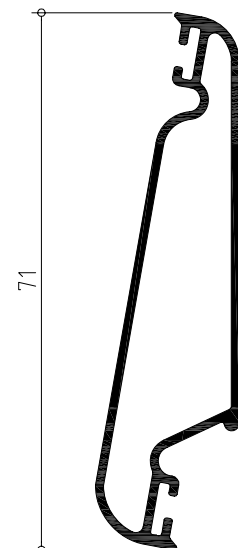

Abisagrada serie MACARENA

Perfiles mallorquinas

058211