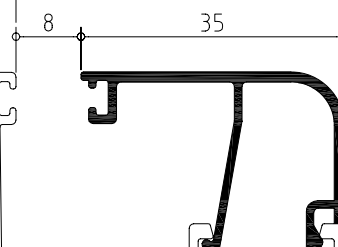

839135

*Tambien válido
para marco y hojas
de 40*