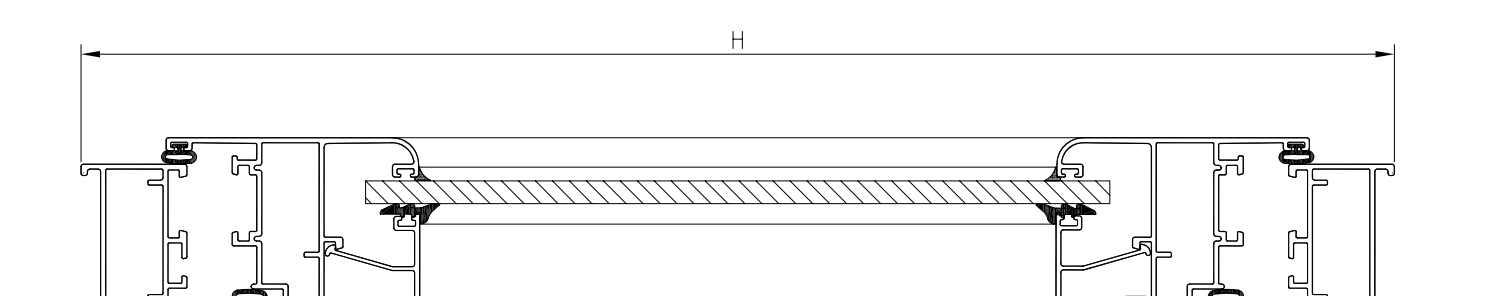

Abisagrada serie MACARENA

Secciones y hoja de corte

Puerta practicable de dos hojas, con hoja puerta de 47 recta, y suplemento zocalo bajo, para marco cerrado.

PERFIL	CODIGO	POSICION	UNIDADES	CORTE	MEDIDA
	839144	Horizontal	2		L
		Vertical	2		H
		Horizontal	4		L/2 - 47.5
	839343	Vertical	4		H - 89.4
	839906	Horizontal	2		L/2 - 175.2
	839504	Vertical	1		H - 80.7
		Horizontal	4		L/2 - 185.2
	839027	Vertical	4		H - 357.4
	839027	Vertical	1		Segun modelo cremona y sus accesorios

Accesorios

UNIDADES	DESCRIPCION
6	Bisagra reversible cámara Europea
12	Escuadra pivote puerta
1	Cremona falleba fundición
1	Kits cremona una hoja para cámara Europea
1	Kits pasadores segunda hoja para cámara Europea
1	Juego tapas perfil central dos hojas
4	Angulo vulcanizado goma central
2L + 3H	Junta central
2L + 3H	Junta batiente

Abisagrada serie MACARENA

Secciones y hoja de corte

Ventana de dos hojas practicables apertura exterior, con hoja de 47 curva

PERFIL	CODIGO	POSICION	UNIDADES	CORTE	MEDIDA
	839147	Horizontal	2		L + 44
		Vertical	2		H + 44
	839355	Horizontal	4		L/2 - 24,8
		Vertical	4		H - 44
	839504	Vertical	1		H - 106
	850022	Vertical	1		Segun modelo cremona y sus accesorios
	839027	Horizontal	2		L/2 - 118,5
		Vertical	2		H - 177,6

Accesorios

UNIDADES	DESCRIPCION
4	Bisagra reversible cámara Europea
12	Escuadra pivote fundición
1	Cremona fundición para apertura exterior
1	Kits cremona apertura exterior una hoja cámara Europea
1	Kits pasadores segunda hoja para cámara Europea
1	Juego tapas perfil central dos hojas
2	Deflector salida agua
4	Angulo vulcanizado goma central
4L + 6H	Junta batiente