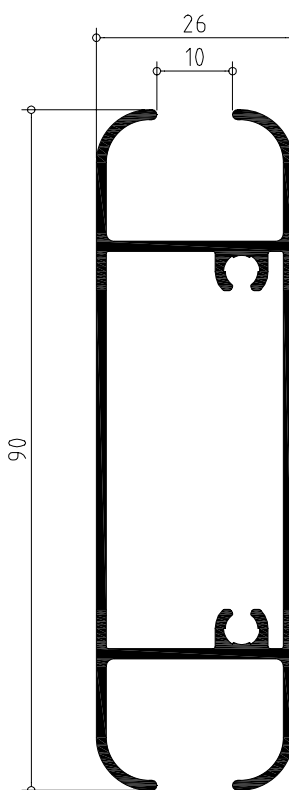

Ventana de dos hojas practicables con hoja de 40

PERFIL	CODIGO	POSICION	UNIDADES	CORTE	MEDIDA
	839140	Horizontal	2		L
		Vertical	2		H
	839338	Horizontal	4		L/2 - 24,8
		Vertical	4		H - 44
	839504	Vertical	1		H - 106
	850022	Vertical	1		Segun modelo cremona y sus accesorios
	839027	Horizontal	2		L/2 - 118,5
		Vertical	2		H - 177,6
	839890	Horizontal	2		H - 137,6

Abisagrada serie MACARENA

Secciones y hoja de corte

Puerta practicable con hoja puerta de 47 recta, de dos hojas y zocalo bajo a marco abierto.

PERFIL	CODIGO	POSICION	UNIDADES	CORTE	MEDIDA
	839144	Horizontal	1		L
		Vertical	2		H
		Horizontal	2		L/2 - 47.5
	839343	Vertical	4		H - 49.7
	839905	Horizontal	2		L/2 - 175.2
	839504	Vertical	1		H - 80.7
		Horizontal	4		L/2 - 185.2
	839027	Vertical	4		H - 238.5

Abisagrada serie MACARENA

Secciones y hoja de corte

Puerta practicable de dos hojas, con hoja puerta de 47 recta, y suplemento zocalo bajo, para marco cerrado.

PERFIL	CODIGO	POSICION	UNIDADES	CORTE	MEDIDA
	839144	Horizontal	2		L
		Vertical	2		H
		Horizontal	4		L/2 - 47.5
	839343	Vertical	4		H - 89.4
	839906	Horizontal	2		L/2 - 175.2
	839504	Vertical	1		H - 80.7
		Horizontal	4		L/2 - 185.2
	839027	Vertical	4		H - 357.4
	839027	Vertical	1		Segun modelo cremona y sus accesorios

Travesaños hojas sin junquillo de 47

839907

839903

839908

839904

Abisagrada serie MACARENA

Travesaños de puerta

839719