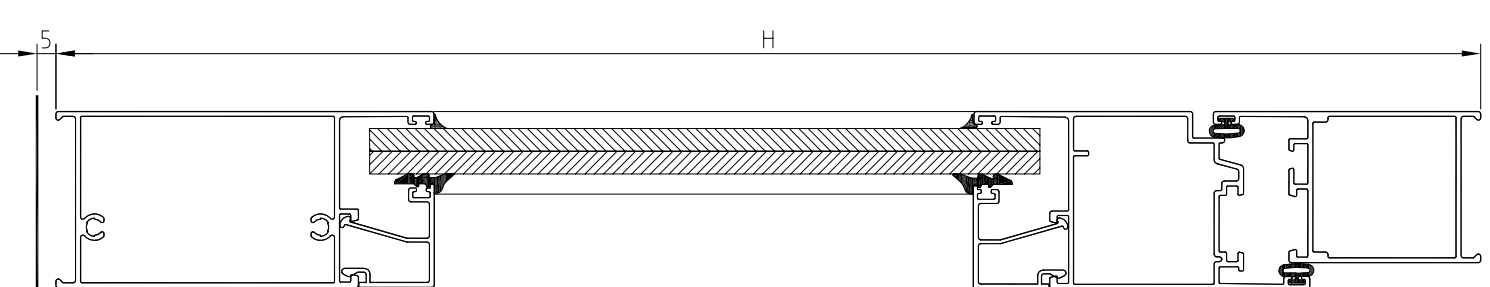

Ventana de dos hojas practicables con hoja de 40

PERFIL	CODIGO	POSICION	UNIDADES	CORTE	MEDIDA
	839140	Horizontal	2		L
		Vertical	2		H
	839338	Horizontal	4		L/2 - 24,8
		Vertical	4		H - 44
	839504	Vertical	1		H - 106
	850022	Vertical	1		Segun modelo cremona y sus accesorios
	839027	Horizontal	2		L/2 - 118,5
		Vertical	2		H - 177,6
	839890	Horizontal	2		H - 137,6

Abisagrada serie MACARENA

Secciones y hoja de corte

Puerta practicable con hoja puerta de 47 recta, de dos hojas y zocalo bajo a marco abierto.

PERFIL	CODIGO	POSICION	UNIDADES	CORTE	MEDIDA
	839144	Horizontal	1		L
		Vertical	2		H
		Horizontal	2		L/2 - 47.5
	839343	Vertical	4		H - 49.7
	839905	Horizontal	2		L/2 - 175.2
	839504	Vertical	1		H - 80.7
		Horizontal	4		L/2 - 185.2
	839027	Vertical	4		H - 238.5

Abisagrada serie MACARENA

Secciones y hoja de corte

Puerta practicable de dos hojas, con hoja puerta de 47 recta, y suplemento zocalo bajo, para marco cerrado.

PERFIL	CODIGO	POSICION	UNIDADES	CORTE	MEDIDA
	839144	Horizontal	2		L
		Vertical	2		H
		Horizontal	4		L/2 - 47.5
	839343	Vertical	4		H - 89.4
	839906	Horizontal	2		L/2 - 175.2
	839504	Vertical	1		H - 80.7
		Horizontal	4		L/2 - 185.2
	839027	Vertical	4		H - 357.4
	839027	Vertical	1		Segun modelo cremona y sus accesorios

Abisagrada serie MACARENA

Secciones y hoja de corte

Ventana de dos hojas practicables apertura exterior, con hoja de 47 curva

PERFIL	CODIGO	POSICION	UNIDADES	CORTE	MEDIDA
	839147	Horizontal	2		L + 44
		Vertical	2		H + 44
	839355	Horizontal	4		L/2 - 24,8
		Vertical	4		H - 44
	839504	Vertical	1		H - 106
	850022	Vertical	1		Segun modelo cremona y sus accesorios
	839027	Horizontal	2		L/2 - 118,5
		Vertical	2		H - 177,6