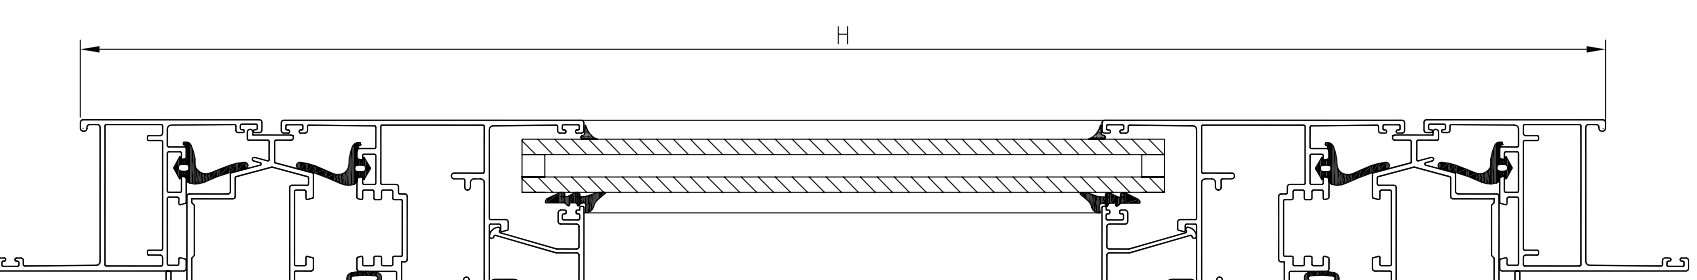

Abisagrada serie MACARENA

Secciones y hoja de corte

Ventana pivotante de eje horizontal

PERFIL	CODIGO	POSICION	UNIDADES	CORTE	MEDIDA
	839141	Horizontal	2		L+44
		Vertical	2		H+44
	839371	Horizontal	2		L - 45
		Vertical	4		H /2 - 22.5
	839370	Vertical	1		H - 106
		Horizontal	2		L - 106
	839027	Horizontal	2		L- 226
		Vertical	2		H - 266

Accesorios

UNIDADES	DESCRIPCION
1	Juego bisagras giro pivotante para cámara europea
12	Escuadra pivote fundición
1	Cremona presión
2	Deflector salida agua
4	Angulo vulcanizado goma central
4L + 4H	Junta central
2L + 2H	Junta batiente

Sección mitad superior horizontal eje de giro pivotante

Sección mitad inferior horizontal eje de giro pivotante

Abisagrada serie MACARENA

Hojas apertura exterior

839355

839356

839358

839357