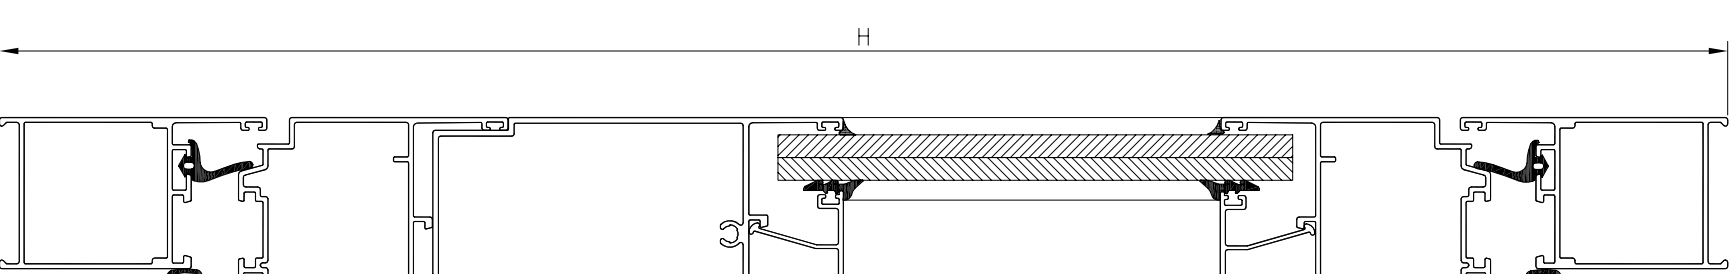

Abisagrada serie MACARENA

Secciones y hoja de corte

Puerta practicable con hoja puerta de 47 recta, de dos hojas y zocalo bajo a marco abierto.

PERFIL	CODIGO	POSICION	UNIDADES	CORTE	MEDIDA
	839144	Horizontal	1		L
		Vertical	2		H
		Horizontal	2		L/2 - 47.5
	839343	Vertical	4		H - 49.7
	839905	Horizontal	2		L/2 - 175.2
	839504	Vertical	1		H - 80.7
		Horizontal	4		L/2 - 185.2
	839027	Vertical	4		H - 238.5

Abisagrada serie MACARENA

Secciones y hoja de corte

Puerta practicable de dos hojas, con hoja puerta de 47 recta, y suplemento zocalo bajo, para marco cerrado.

PERFIL	CODIGO	POSICION	UNIDADES	CORTE	MEDIDA
	839144	Horizontal	2		L
		Vertical	2		H
		Horizontal	4		L/2 - 47.5
	839343	Vertical	4		H - 89.4
	839906	Horizontal	2		L/2 - 175.2
	839504	Vertical	1		H - 80.7
		Horizontal	4		L/2 - 185.2
	839027	Vertical	4		H - 357.4
	839027	Vertical	1		Segun modelo cremona y sus accesorios

Accesorios

UNIDADES	DESCRIPCION
6	Bisagra reversible cámara Europea
12	Escuadra pivote puerta
1	Cremona falleba fundición
1	Kits cremona una hoja para cámara Europea
1	Kits pasadores segunda hoja para cámara Europea
1	Juego tapas perfil central dos hojas
4	Angulo vulcanizado goma central
2L + 3H	Junta central
2L + 3H	Junta batiente

Abisagrada serie MACARENA

Secciones y hoja de corte

Ventana de dos hojas practicables apertura exterior, con hoja de 47 curva

PERFIL	CODIGO	POSICION	UNIDADES	CORTE	MEDIDA
	839147	Horizontal	2		L + 44
		Vertical	2		H + 44
	839355	Horizontal	4		L/2 - 24,8
		Vertical	4		H - 44
	839504	Vertical	1		H - 106
	850022	Vertical	1		Segun modelo cremona y sus accesorios
	839027	Horizontal	2		L/2 - 118,5
		Vertical	2		H - 177,6