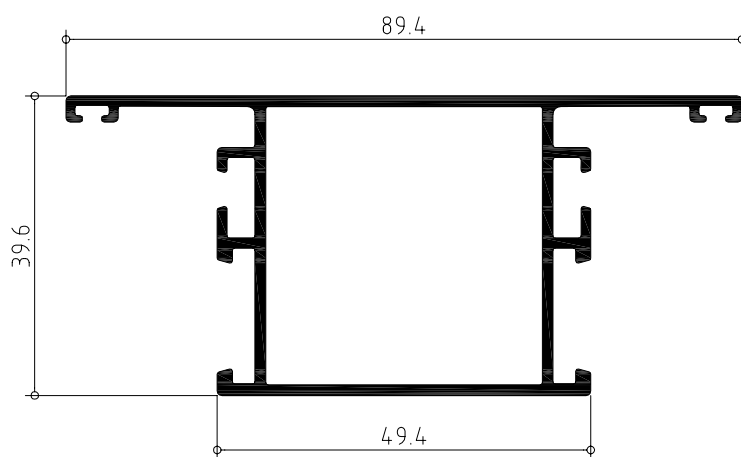

Ventana de dos hojas practicables con hoja de 40

PERFIL	CODIGO	POSICION	UNIDADES	CORTE	MEDIDA
	839140	Horizontal	2		L
		Vertical	2		H
	839338	Horizontal	4		L/2 - 24,8
		Vertical	4		H - 44
	839504	Vertical	1		H - 106
	850022	Vertical	1		Segun modelo cremona y sus accesorios
	839027	Horizontal	2		L/2 - 118,5
		Vertical	2		H - 177,6
	839890	Horizontal	2		H - 137,6

Travesaños hojas sin junquillo de 47

839907

839903

839908

839904

Abisagrada serie MACARENA

Travesaños de puerta

839719