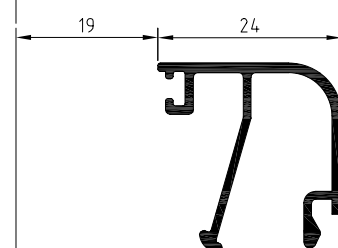

Abisagrada serie MACARENA

Ejemplos de galces de junquillos

839114

839121

839124

839128

839121

839121

839124

839128

839135

*Tambien válido
para marco y hojas
de 40*