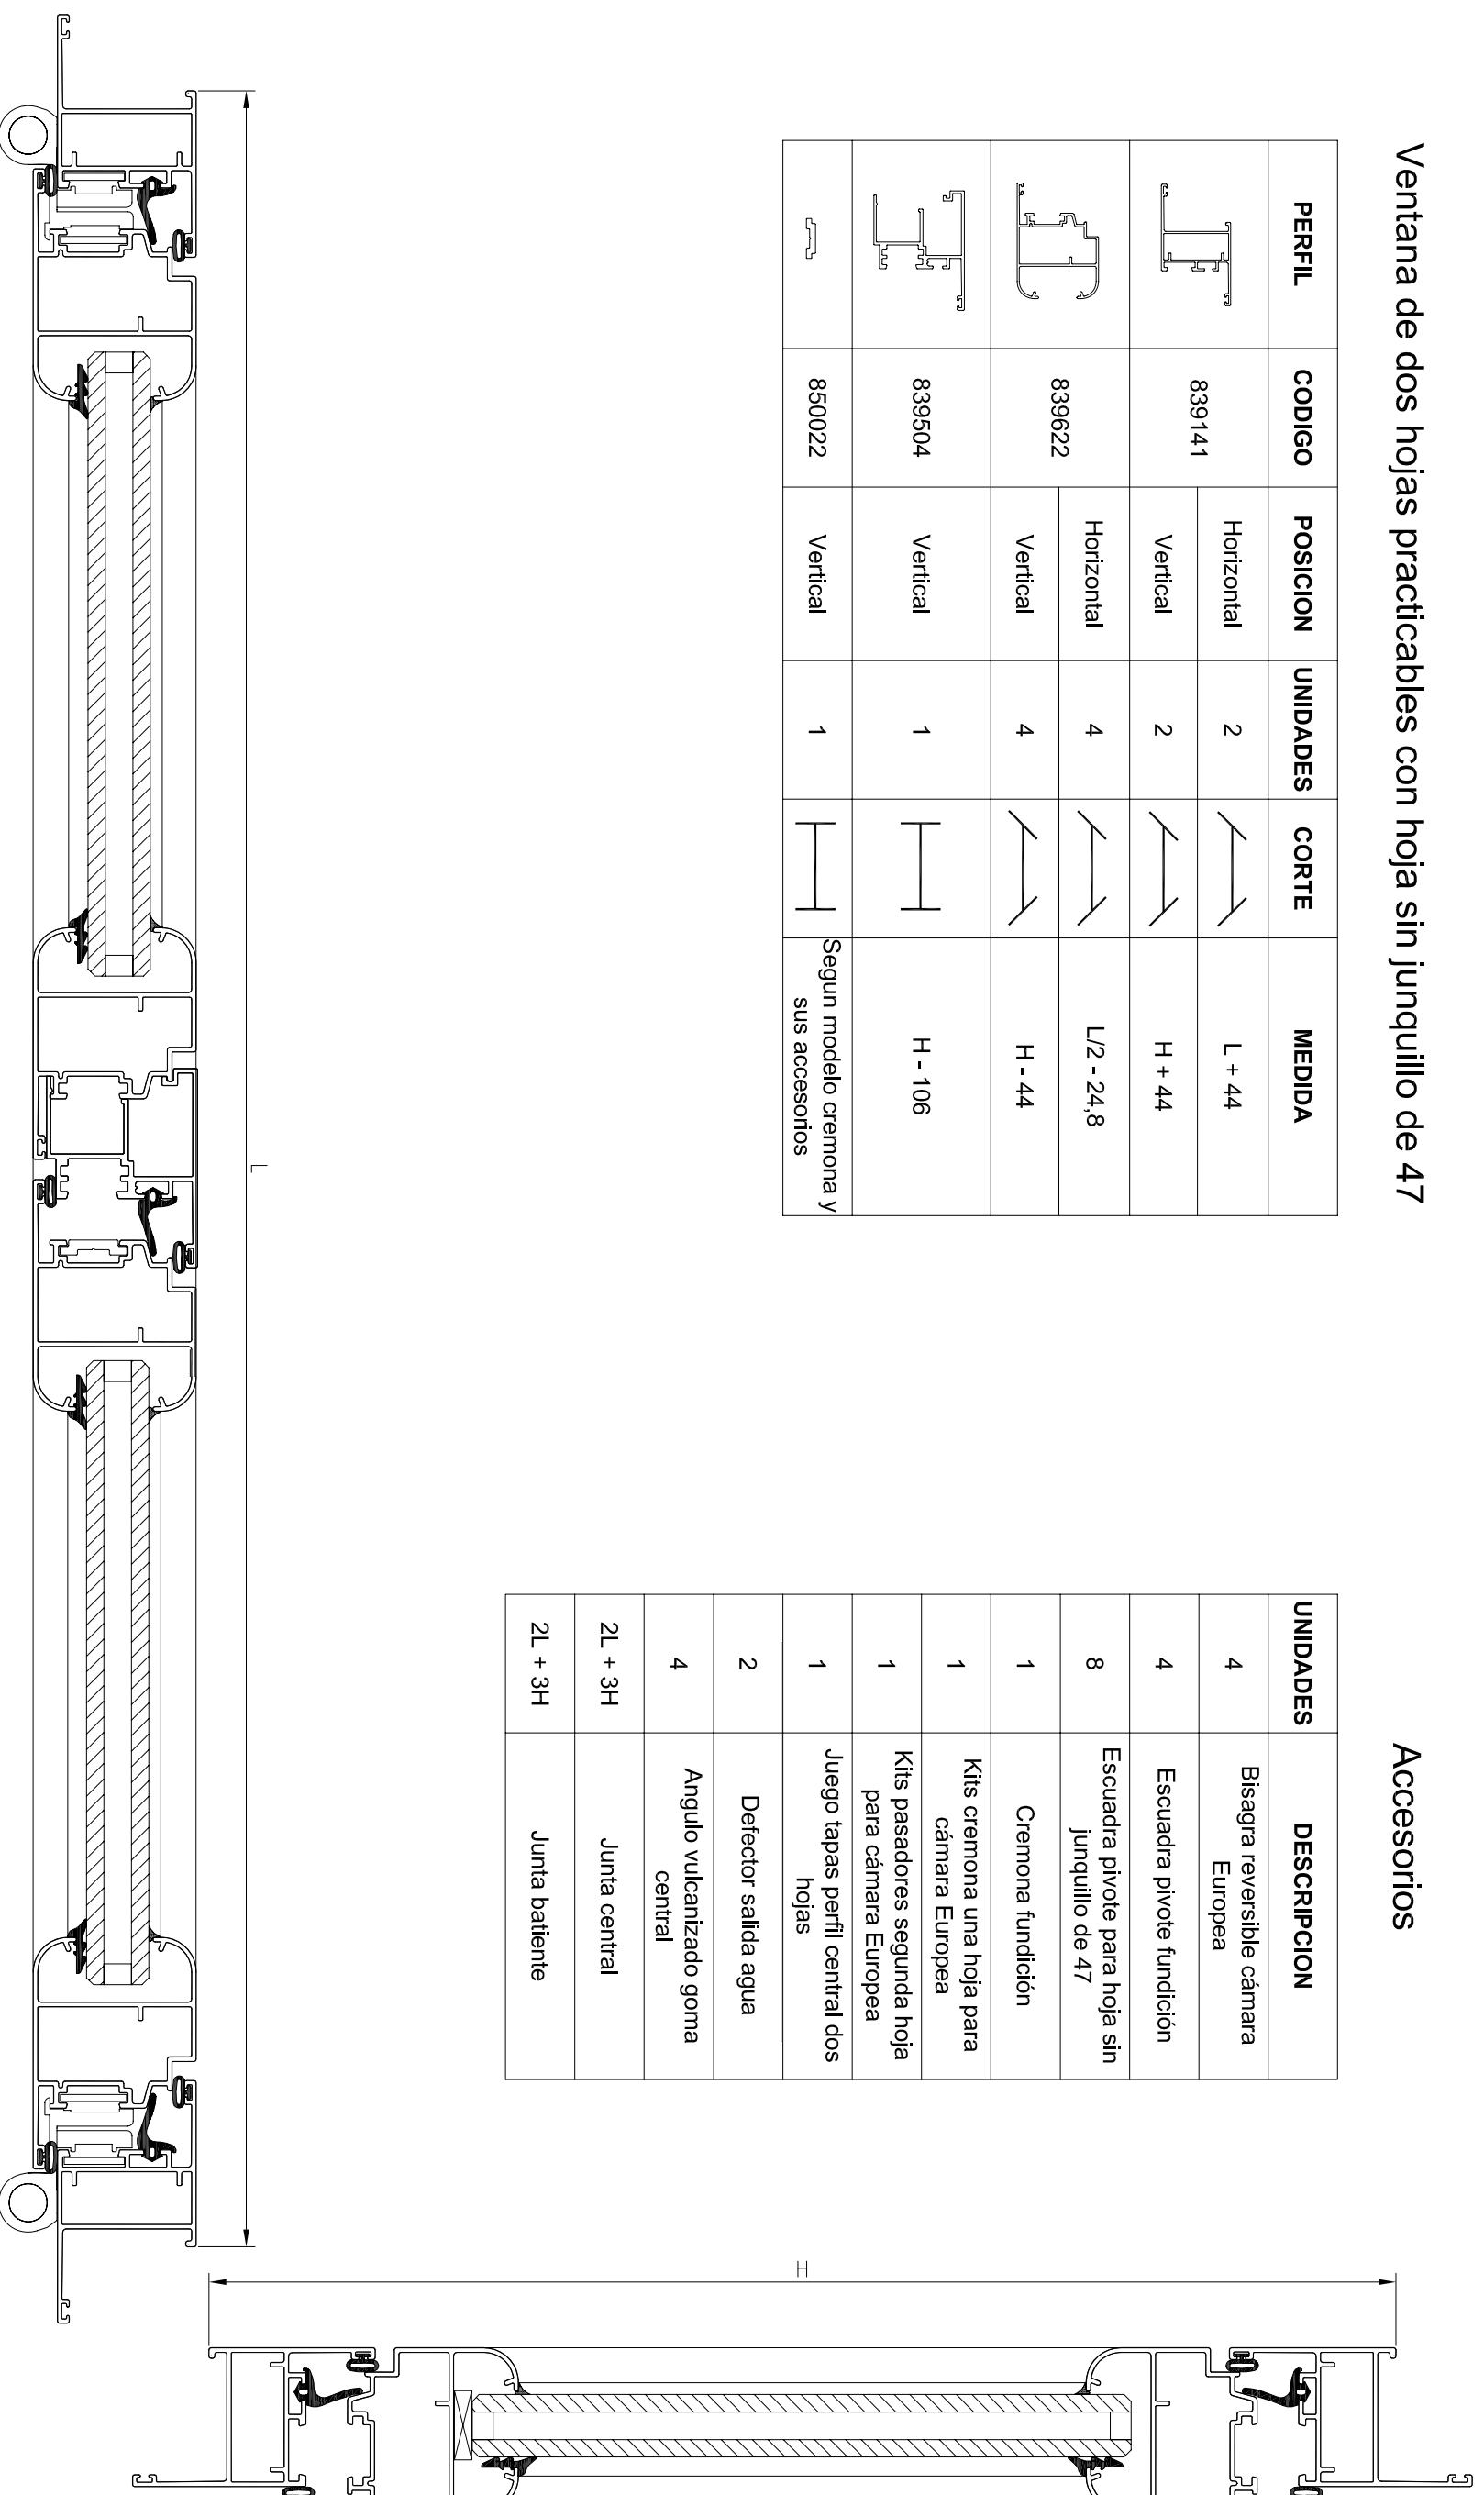

Abisagrada serie **MACARENA**

Secciones y hoja de corte

Ventana de dos hojas practicables con hoja sin junquillo de 47

PERFIL	CODIGO	POSICION	UNIDADES	CORTE	MEDIDA
	839141	Horizontal	2		L + 44
		Vertical	2		H + 44
	839622	Horizontal	4		L/2 - 24,8
		Vertical	4		H - 44
	839504	Vertical	1		H - 106
	850022	Vertical	1		Segun modelo cremona y sus accesorios

Accesorios

UNIDADES	DESCRIPCION
4	Bisagra reversible cámara Europea
4	Escuadra pivote fundición
8	Escuadra pivote para hoja sin junquillo de 47
1	Cremona fundición
1	Kits cremona una hoja para cámara Europea
1	Kits pasadores segunda hoja para cámara Europea
1	Juego tapas perfil central dos hojas
2	Deflector salida agua
4	Angulo vulcanizado goma central
2L + 3H	Junta central
2L + 3H	Junta batiente