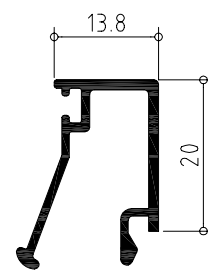

Abisagrada serie MACARENA

Junquillos rectos

839035

839021

839031

839017

839027

839014

839024

839010