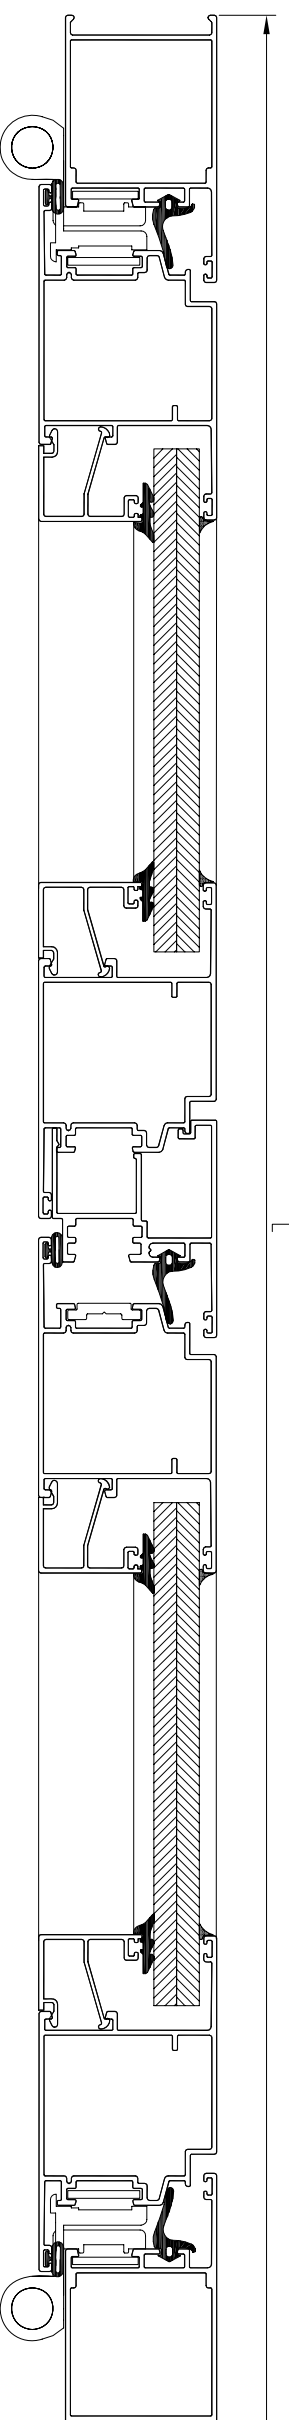

Ventana de dos hojas practicables con hoja de 40

PERFIL	CODIGO	POSICION	UNIDADES	CORTE	MEDIDA
	839140	Horizontal	2		L
		Vertical	2		H
	839338	Horizontal	4		L/2 - 24,8
		Vertical	4		H - 44
	839504	Vertical	1		H - 106
	850022	Vertical	1		Segun modelo cremona y sus accesorios
	839027	Horizontal	2		L/2 - 118,5
		Vertical	2		H - 177,6
	839890	Horizontal	2		H - 137,6

Abisagrada serie MACARENA

Secciones y hoja de corte

Puerta practicable con hoja puerta de 47 recta, de dos hojas y zocalo bajo a marco abierto.

PERFIL	CODIGO	POSICION	UNIDADES	CORTE	MEDIDA
	839144	Horizontal	1		L
		Vertical	2		H
		Horizontal	2		L/2 - 47.5
	839343	Vertical	4		H - 49.7
	839905	Horizontal	2		L/2 - 175.2
	839504	Vertical	1		H - 80.7
		Horizontal	4		L/2 - 185.2
	839027	Vertical	4		H - 238.5

Abisagrada serie MACARENA

Secciones y hoja de corte

Puerta practicable de dos hojas, con hoja puerta de 47 recta, y suplemento zocalo bajo, para marco cerrado.

PERFIL	CODIGO	POSICION	UNIDADES	CORTE	MEDIDA
	839144	Horizontal	2		L
		Vertical	2		H
		Horizontal	4		L/2 - 47.5
	839343	Vertical	4		H - 89.4
	839906	Horizontal	2		L/2 - 175.2
	839504	Vertical	1		H - 80.7
		Horizontal	4		L/2 - 185.2
	839027	Vertical	4		H - 357.4
	839027	Vertical	1		Segun modelo cremona y sus accesorios

Abisagrada serie MACARENA

Secciones y hoja de corte

Ventana de dos hojas practicables apertura exterior, con hoja de 47 curva

PERFIL	CODIGO	POSICION	UNIDADES	CORTE	MEDIDA
	839147	Horizontal	2		L + 44
		Vertical	2		H + 44
	839355	Horizontal	4		L/2 - 24,8
		Vertical	4		H - 44
	839504	Vertical	1		H - 106
	850022	Vertical	1		Segun modelo cremona y sus accesorios
	839027	Horizontal	2		L/2 - 118,5
		Vertical	2		H - 177,6