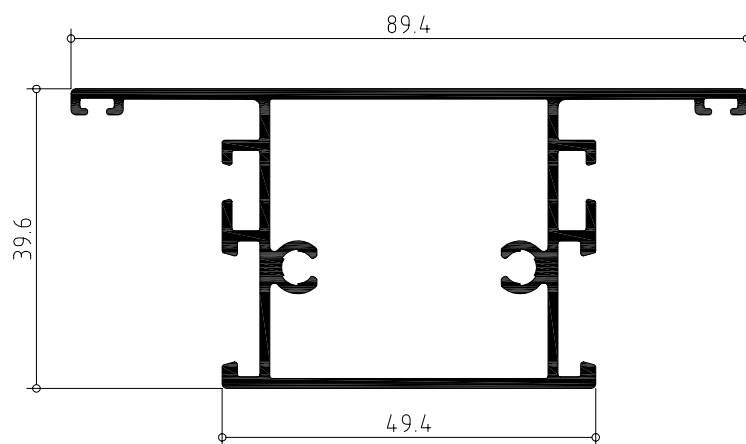

Abisagrada serie MACARENA

Travesaños de puerta

839719