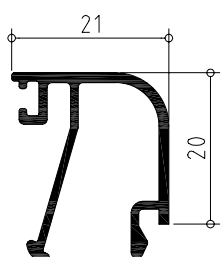

Ventana de dos hojas practicables con hoja de 40

PERFIL	CODIGO	POSICION	UNIDADES	CORTE	MEDIDA
	839140	Horizontal	2		L
		Vertical	2		H
	839338	Horizontal	4		L/2 - 24,8
		Vertical	4		H - 44
	839504	Vertical	1		H - 106
	850022	Vertical	1		Segun modelo cremona y sus accesorios
	839027	Horizontal	2		L/2 - 118,5
		Vertical	2		H - 177,6
	839890	Horizontal	2		H - 137,6

Abisagrada serie MACARENA

Secciones y hoja de corte

Puerta practicable con hoja puerta de 47 recta, de dos hojas y zocalo bajo a marco abierto.

PERFIL	CODIGO	POSICION	UNIDADES	CORTE	MEDIDA
	839144	Horizontal	1		L
		Vertical	2		H
		Horizontal	2		L/2 - 47.5
	839343	Vertical	4		H - 49.7
	839905	Horizontal	2		L/2 - 175.2
	839504	Vertical	1		H - 80.7
		Horizontal	4		L/2 - 185.2
	839027	Vertical	4		H - 238.5

Abisagrada serie MACARENA

Secciones y hoja de corte

Ventana de dos hojas practicables apertura exterior, con hoja de 47 curva

PERFIL	CODIGO	POSICION	UNIDADES	CORTE	MEDIDA
	839147	Horizontal	2		L + 44
		Vertical	2		H + 44
	839355	Horizontal	4		L/2 - 24,8
		Vertical	4		H - 44
	839504	Vertical	1		H - 106
	850022	Vertical	1		Segun modelo cremona y sus accesorios
	839027	Horizontal	2		L/2 - 118,5
		Vertical	2		H - 177,6

Abisagrada serie MACARENA

Junquillos curvos

839135

839235

839128

839228

839124

839224