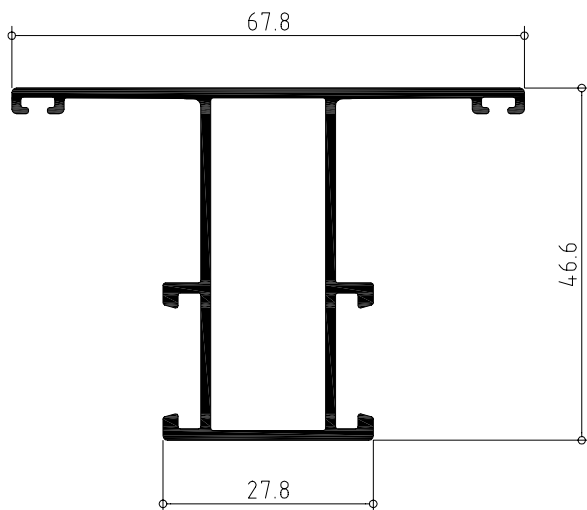

Abisagrada serie MACARENA

Travesaños de ventana

839705

839710

839706

839711