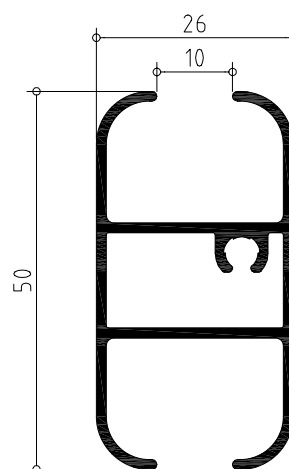

Abisagrada serie MACARENA

Travesaños hojas sin junquillo de 47

839903