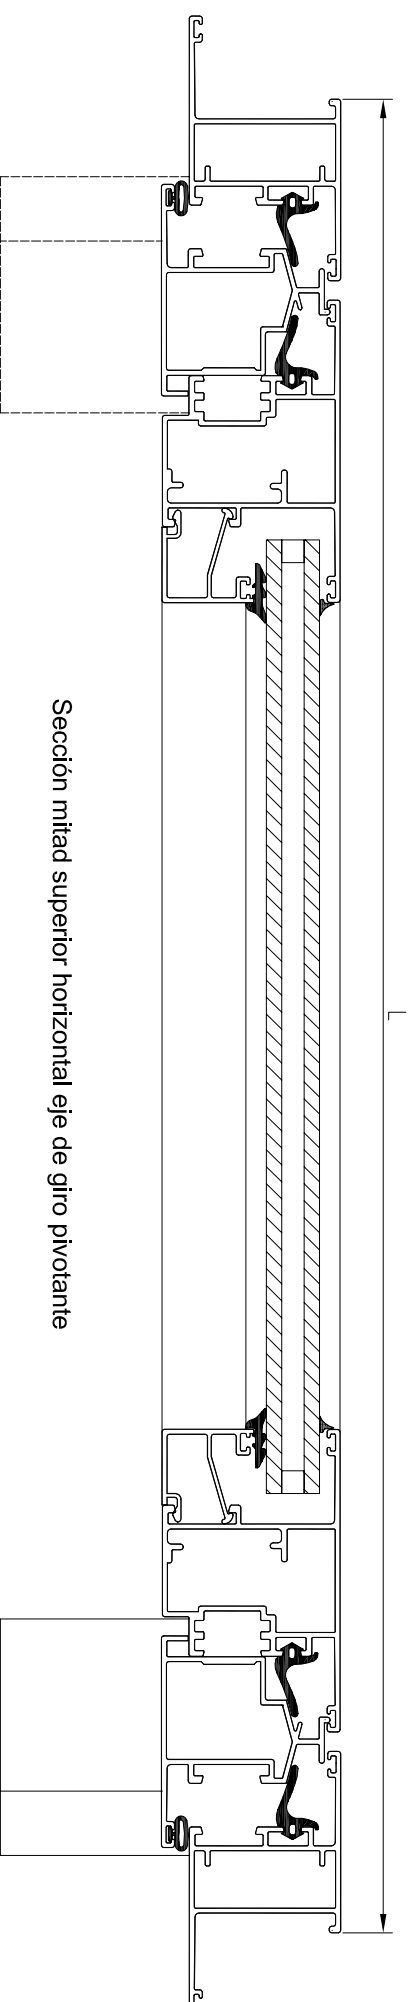

Abisagrada serie MACARENA

Secciones y hoja de corte

Ventana pivotante de eje horizontal

PERFIL	CODIGO	POSICION	UNIDADES	CORTE	MEDIDA
	839141	Horizontal	2		L+44
		Vertical	2		H+44
	839371	Horizontal	2		L - 45
		Vertical	4		H /2 - 22.5
	839370	Vertical	1		H - 106
		Horizontal	2		L - 106
	839027	Horizontal	2		L- 226
		Vertical	2		H - 266

Accesorios

UNIDADES	DESCRIPCION
1	Juego bisagras giro pivotante para cámara europea
12	Escuadra pivote fundición
1	Cremona presión
2	Deflector salida agua
4	Angulo vulcanizado goma central
4L + 4H	Junta central
2L + 2H	Junta batiente

Sección mitad superior horizontal eje de giro pivotante