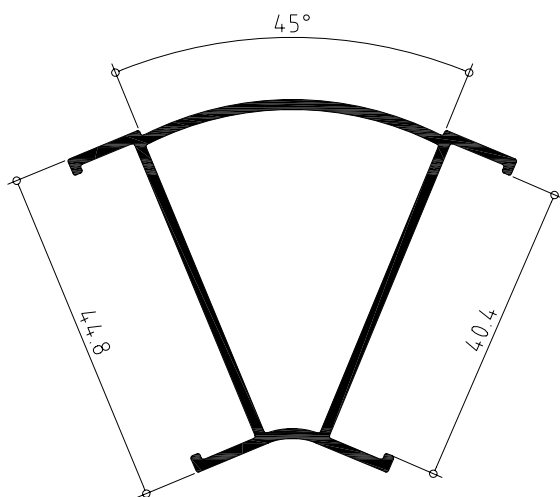

Abisagrada serie MACARENA

Complementos

839890

850022

420805

420161

420180

420190