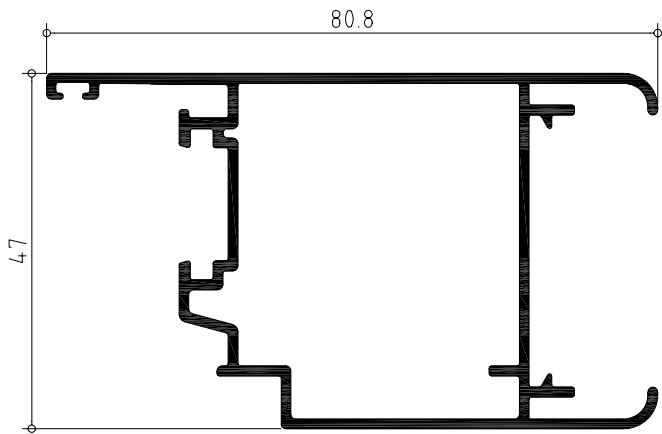

Abisagrada serie MACARENA

Perfiles mallorquinas

839003