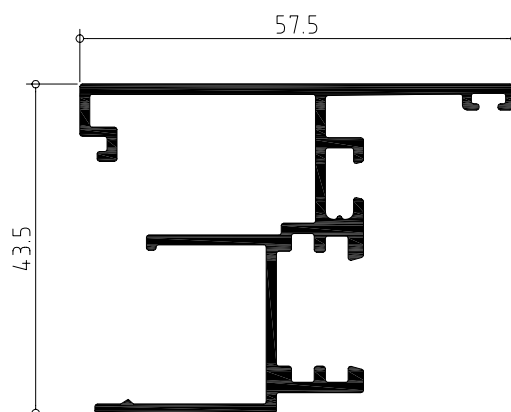

Abisagrada serie MACARENA

Hojas ventana e inversor

839340

839339

839338

839504