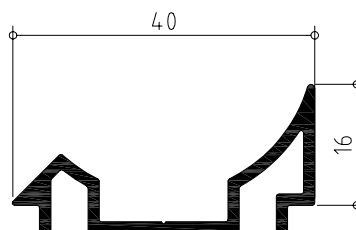

Abisagrada serie MACARENA

Complementos

839890

850022

420805

420161

420180

420190