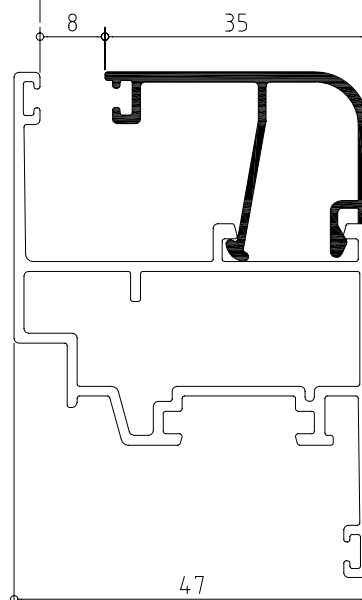

839124

839128

839135

*Tambien válido
para marco y hojas
de 40*

Abisagrada serie MACARENA

Ejemplos de galces de junquillos

Abisagrada serie MACARENA

Secciones y hoja de corte

Ventana de dos hojas practicables con hoja de 40

PERFIL	CODIGO	POSICION	UNIDADES	CORTE	MEDIDA
	839140	Horizontal	2		L
		Vertical	2		H
	839338	Horizontal	4		L/2 - 24,8
		Vertical	4		H - 44
	839504	Vertical	1		H - 106
	850022	Vertical	1		Segun modelo cremona y sus accesorios
	839027	Horizontal	2		L/2 - 118,5
		Vertical	2		H - 177,6
	839890	Horizontal	2		H - 137,6

Abisagrada serie MACARENA

Secciones y hoja de corte

Puerta practicable con hoja puerta de 47 recta, de dos hojas y zocalo bajo a marco abierto.

PERFIL	CODIGO	POSICION	UNIDADES	CORTE	MEDIDA
	839144	Horizontal	1		L
		Vertical	2		H
		Horizontal	2		L/2 - 47.5
	839343	Vertical	4		H - 49.7
	839905	Horizontal	2		L/2 - 175.2
	839504	Vertical	1		H - 80.7
		Horizontal	4		L/2 - 185.2
	839027	Vertical	4		H - 238.5

Abisagrada serie MACARENA

Secciones y hoja de corte

Puerta practicable de dos hojas, con hoja puerta de 47 recta, y suplemento zocalo bajo, para marco cerrado.

PERFIL	CODIGO	POSICION	UNIDADES	CORTE	MEDIDA
	839144	Horizontal	2		L
		Vertical	2		H
		Horizontal	4		L/2 - 47.5
	839343	Vertical	4		H - 89.4
	839906	Horizontal	2		L/2 - 175.2
	839504	Vertical	1		H - 80.7
		Horizontal	4		L/2 - 185.2
	839027	Vertical	4		H - 357.4
	839027	Vertical	1		Segun modelo cremona y sus accesorios