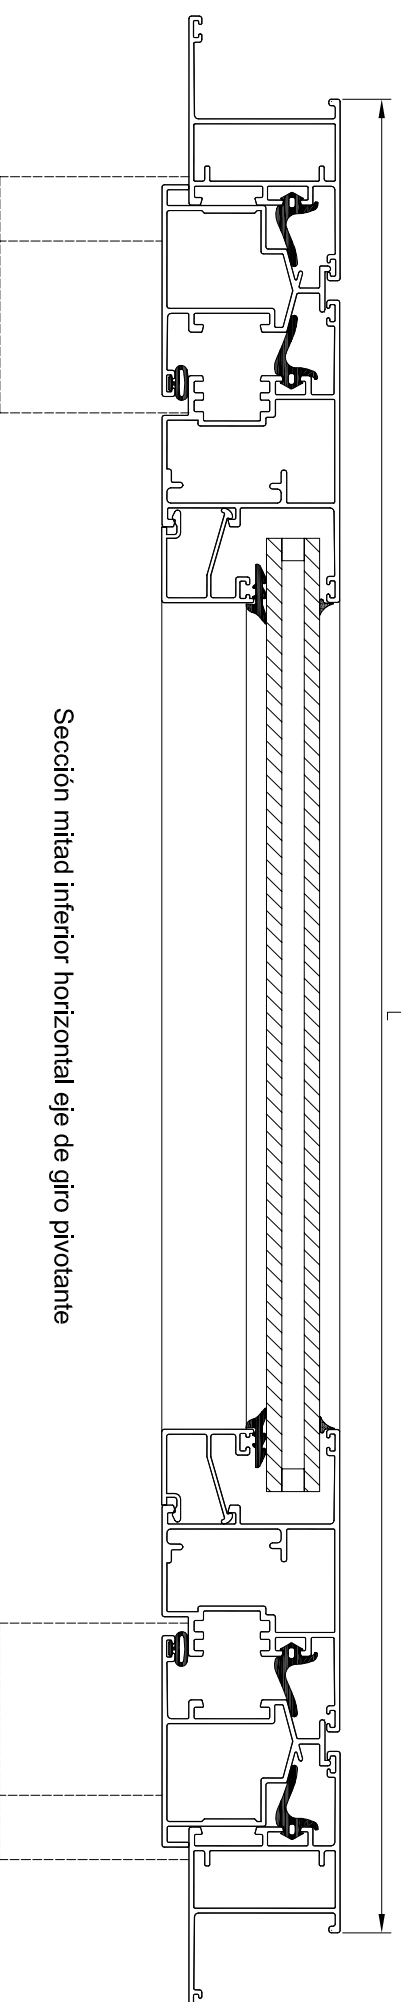

Sección mitad inferior horizontal eje de giro pivotante