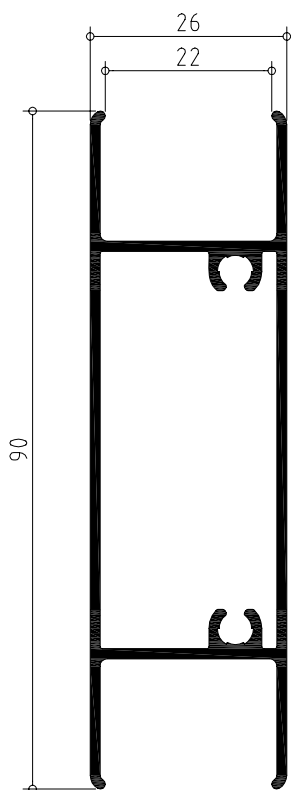

Abisagrada serie MACARENA

Travesaños hojas sin junquillo de 47

839908