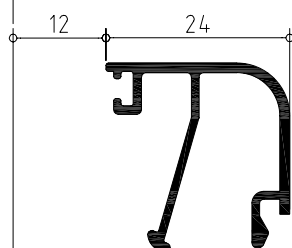

Abisagrada serie MACARENA

Ejemplos de galces de junquillos

839114

839121

839124

839128

839121

839121

839124

839128

839135

*Tambien válido
para marco y hojas
de 40*