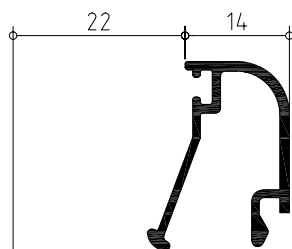

Abisagrada serie MACARENA

Ejemplos de galces de junquillos

839114