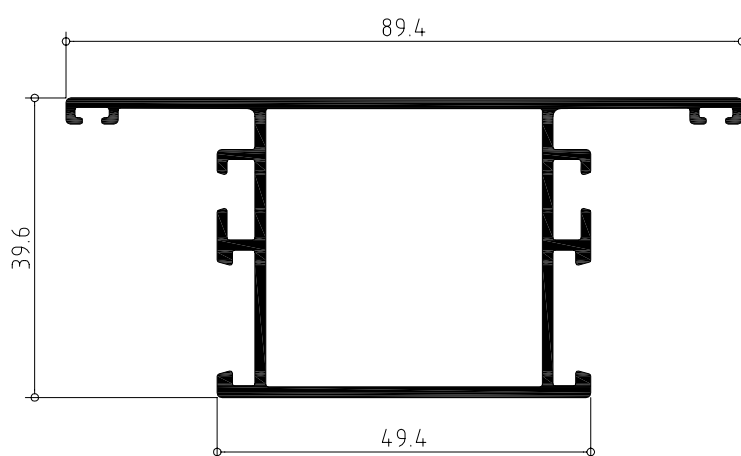

Abisagrada serie MACARENA

Travesaños de puerta

839719

839715

839720