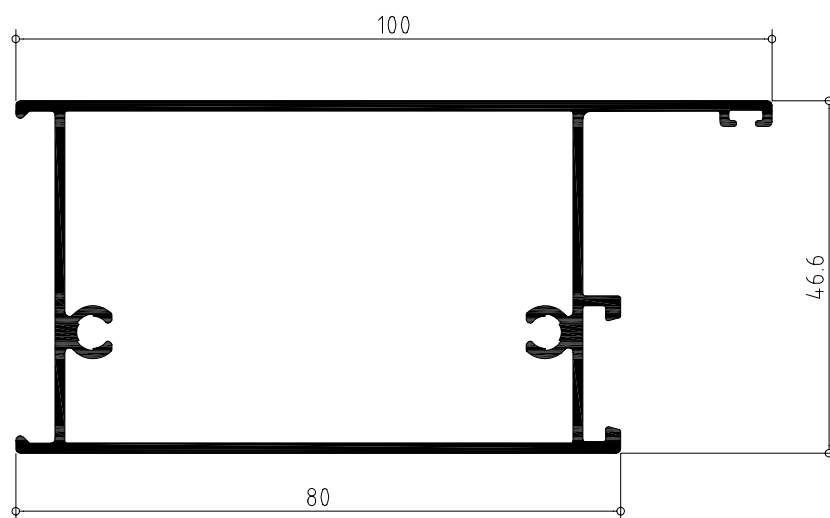

Abisagrada serie MACARENA

Zocalos

839905