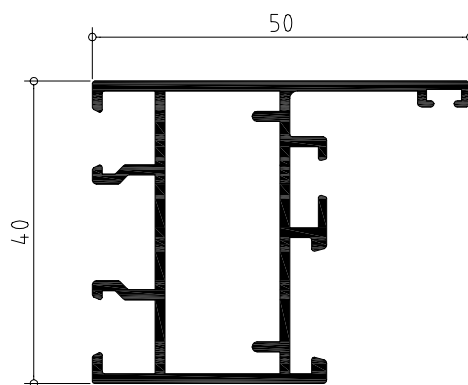

Abisagrada serie MACARENA

Marcos

839142