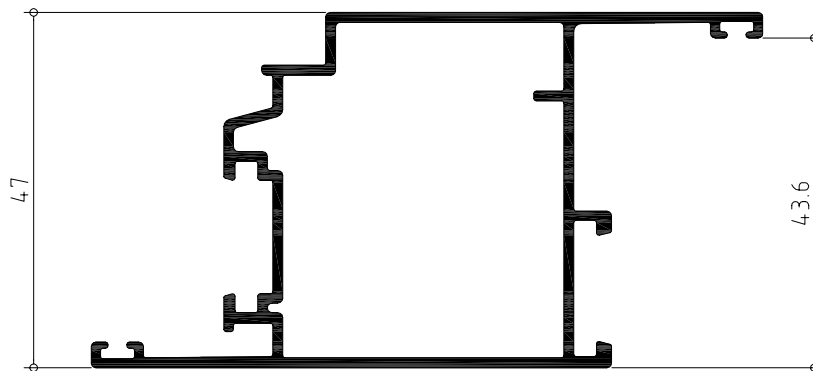

Abisagrada serie MACARENA

Hojas de puerta

839342

839341

839343