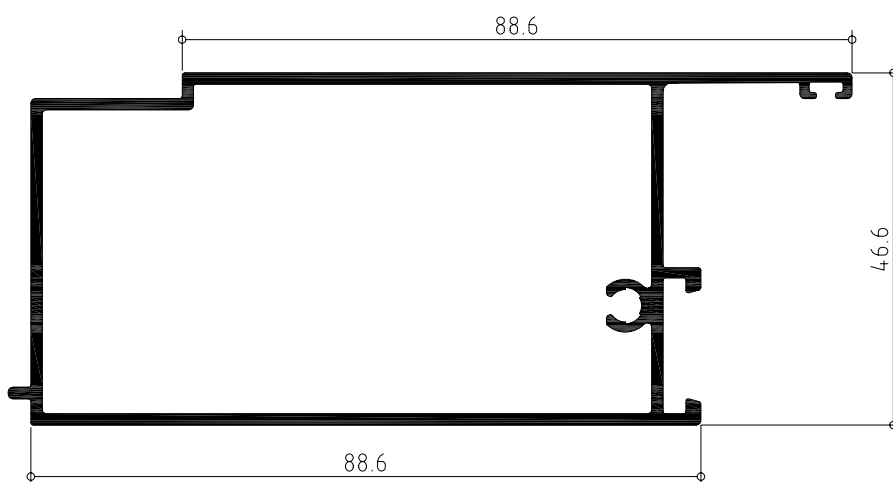

Abisagrada serie MACARENA

Zocalos

839900

839910

839906