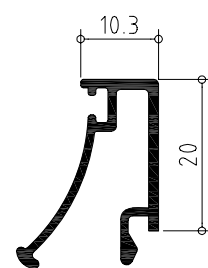

Abisagrada serie MACARENA

Junquillos rectos

839035

839021

839031

839017

839027

839014

839024

839010