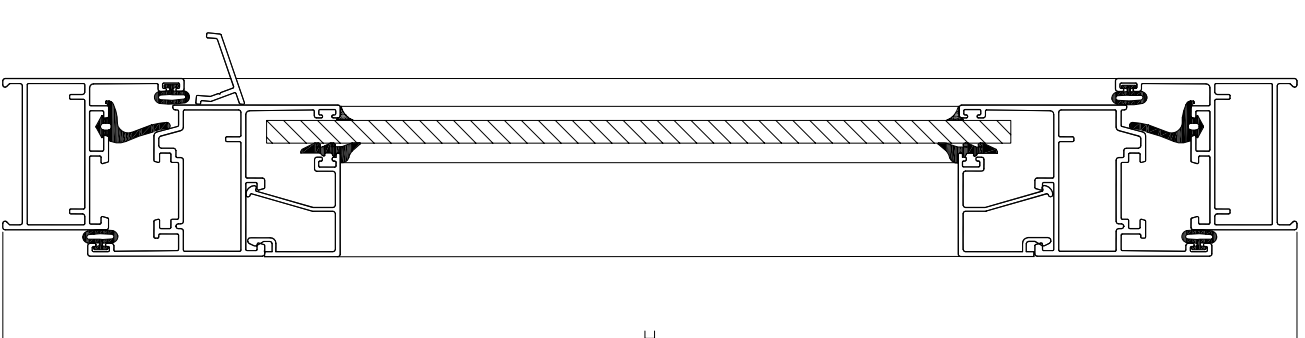

839124

839128

839135

*Tambien válido
para marco y hojas
de 40*

Abisagrada serie MACARENA

Ejemplos de galces de junquillos

Abisagrada serie MACARENA

Secciones y hoja de corte

Ventana de dos hojas practicables con hoja de 40

PERFIL	CODIGO	POSICION	UNIDADES	CORTE	MEDIDA
	839140	Horizontal	2		L
		Vertical	2		H
	839338	Horizontal	4		L/2 - 24,8
		Vertical	4		H - 44
	839504	Vertical	1		H - 106
	850022	Vertical	1		Segun modelo cremona y sus accesorios
	839027	Horizontal	2		L/2 - 118,5
		Vertical	2		H - 177,6
	839890	Horizontal	2		H - 137,6

Abisagrada serie MACARENA

Secciones y hoja de corte

Puerta practicable con hoja puerta de 47 recta, de dos hojas y zocalo bajo a marco abierto.

PERFIL	CODIGO	POSICION	UNIDADES	CORTE	MEDIDA
	839144	Horizontal	1		L
		Vertical	2		H
		Horizontal	2		L/2 - 47.5
	839343	Vertical	4		H - 49.7
	839905	Horizontal	2		L/2 - 175.2
	839504	Vertical	1		H - 80.7
		Horizontal	4		L/2 - 185.2
	839027	Vertical	4		H - 238.5

Abisagrada serie MACARENA

Secciones y hoja de corte

Puerta practicable de dos hojas, con hoja puerta de 47 recta, y suplemento zocalo bajo, para marco cerrado.

PERFIL	CODIGO	POSICION	UNIDADES	CORTE	MEDIDA
	839144	Horizontal	2		L
		Vertical	2		H
		Horizontal	4		L/2 - 47.5
	839343	Vertical	4		H - 89.4
	839906	Horizontal	2		L/2 - 175.2
	839504	Vertical	1		H - 80.7
		Horizontal	4		L/2 - 185.2
	839027	Vertical	4		H - 357.4
	839027	Vertical	1		Segun modelo cremona y sus accesorios