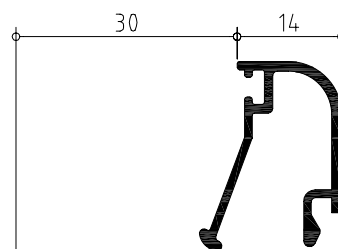

Abisagrada serie MACARENA

Ejemplos de galces de junquillos

839114

839121

839124

839128

839121

839121

839124

839128

839135

*Tambien válido
para marco y hojas
de 40*