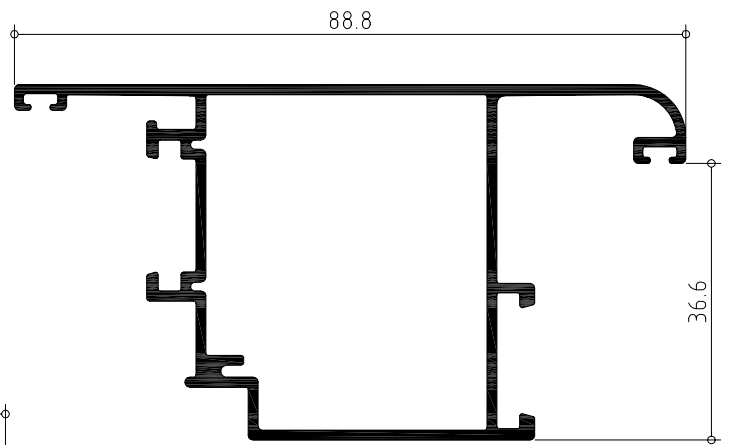

Abisagrada serie MACARENA

Secciones y hoja de corte

Ventana pivotante de eje horizontal

PERFIL	CODIGO	POSICION	UNIDADES	CORTE	MEDIDA
	839141	Horizontal	2		L+44
		Vertical	2		H+44
	839371	Horizontal	2		L - 45
		Vertical	4		H /2 - 22.5
	839370	Vertical	1		H - 106
		Horizontal	2		L - 106
	839027	Horizontal	2		L- 226
		Vertical	2		H - 266

Sección mitad superior horizontal eje de giro pivotante

Sección mitad inferior horizontal eje de giro pivotante

Abisagrada serie MACARENA

Hojas apertura exterior

839355

839356

839358

839357