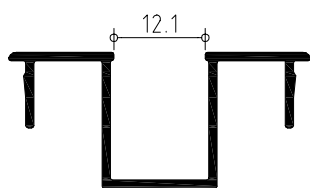

Abisagrada serie MACARENA

Perfiles mallorquinas

058213