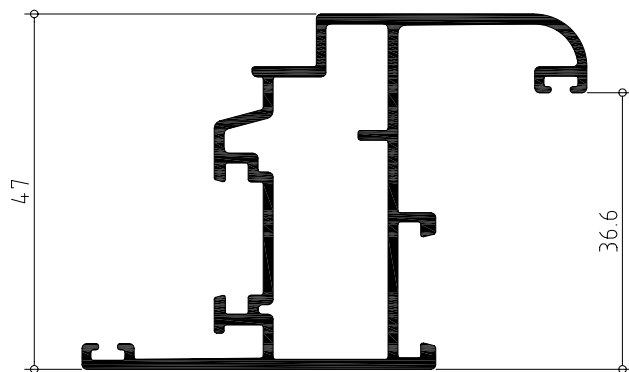

Abisagrada serie MACARENA

Hojas ventana e inversor

839340