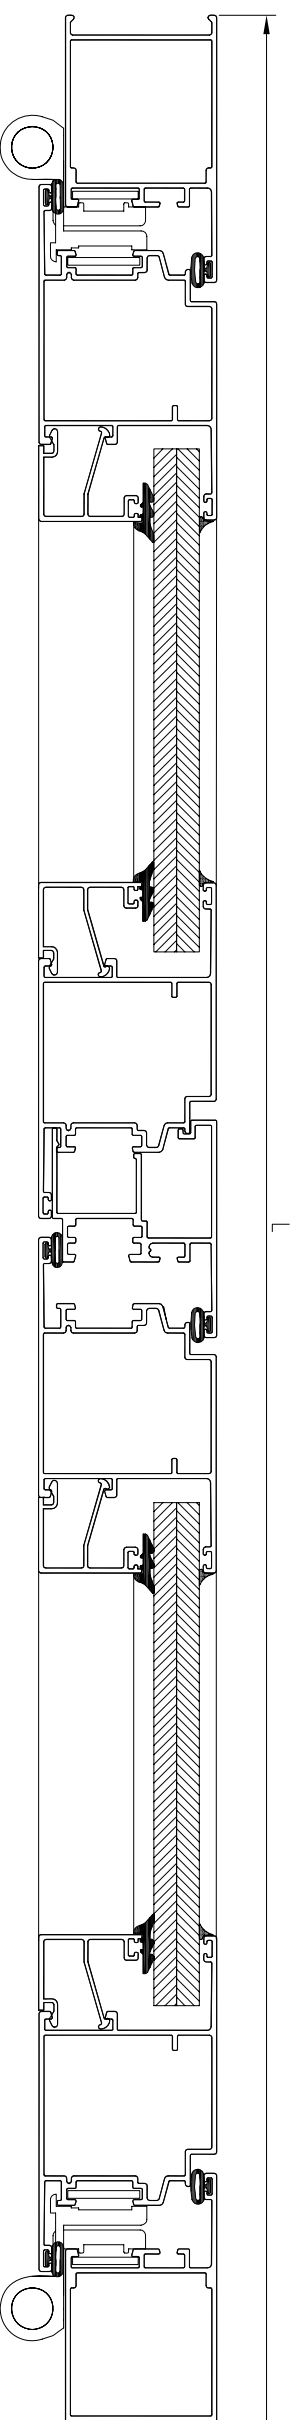

839124

839128

839135

*Tambien válido
para marco y hojas
de 40*

Abisagrada serie MACARENA

Ejemplos de galces de junquillos

Abisagrada serie MACARENA

Secciones y hoja de corte

Ventana de dos hojas practicables con hoja de 40

PERFIL	CODIGO	POSICION	UNIDADES	CORTE	MEDIDA
	839140	Horizontal	2		L
		Vertical	2		H
	839338	Horizontal	4		L/2 - 24,8
		Vertical	4		H - 44
	839504	Vertical	1		H - 106
	850022	Vertical	1		Segun modelo cremona y sus accesorios
	839027	Horizontal	2		L/2 - 118,5
		Vertical	2		H - 177,6
	839890	Horizontal	2		H - 137,6

Abisagrada serie MACARENA

Secciones y hoja de corte

Puerta practicable con hoja puerta de 47 recta, de dos hojas y zocalo bajo a marco abierto.

PERFIL	CODIGO	POSICION	UNIDADES	CORTE	MEDIDA
	839144	Horizontal	1		L
		Vertical	2		H
		Horizontal	2		L/2 - 47.5
	839343	Vertical	4		H - 49.7
	839905	Horizontal	2		L/2 - 175.2
	839504	Vertical	1		H - 80.7
		Horizontal	4		L/2 - 185.2
	839027	Vertical	4		H - 238.5

Abisagrada serie MACARENA

Secciones y hoja de corte

Puerta practicable de dos hojas, con hoja puerta de 47 recta, y suplemento zocalo bajo, para marco cerrado.

PERFIL	CODIGO	POSICION	UNIDADES	CORTE	MEDIDA
	839144	Horizontal	2		L
		Vertical	2		H
		Horizontal	4		L/2 - 47.5
	839343	Vertical	4		H - 89.4
	839906	Horizontal	2		L/2 - 175.2
	839504	Vertical	1		H - 80.7
		Horizontal	4		L/2 - 185.2
	839027	Vertical	4		H - 357.4
	839027	Vertical	1		Segun modelo cremona y sus accesorios