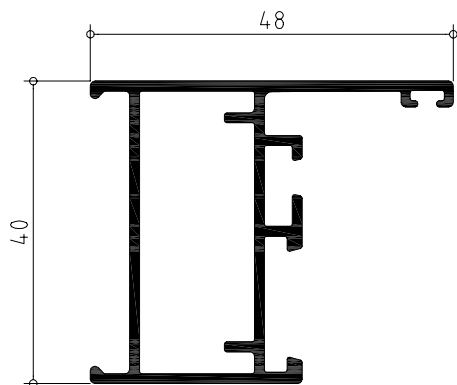

Abisagrada serie MACARENA

Marcos

839140